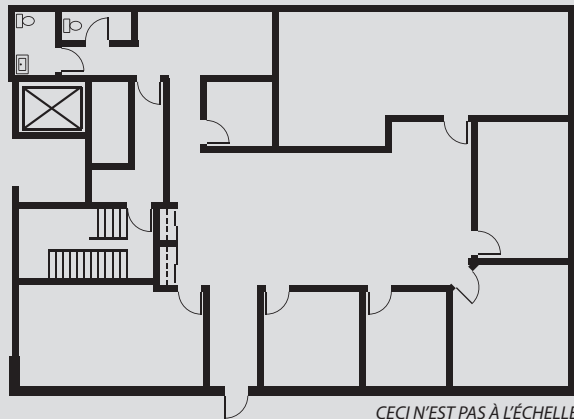

BRIGIL

Platine / Platinum

CECI N'EST PAS À L'ÉCHELLE

98 Rue Lois, Gatineau

1. 2,740 pc
   - 3 à 4 bureaux
   - Salle de conférence
   - Cuisine
   - 8 places de stationnements en tandem
   - Loyer : 13.00 $ le pied carré
2. Emplacement, 2 minutes de l'autoroute 50 et du boulevard des Allumettières au centre de l'Outaouais, A 5 minutes d'Ottawa
   - Frais communs : 7,00 $ le pied carré
   - Courtier immobilier protégé