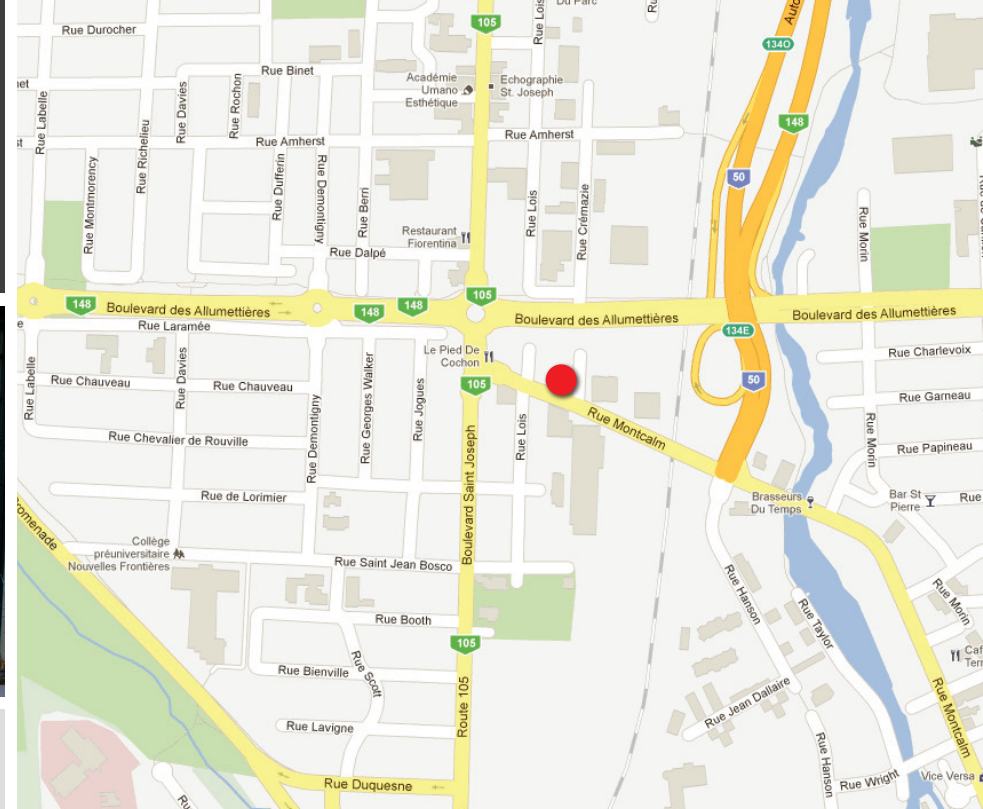

BRIGIL

Platine / Platinum

1^{ER} ÉTAGE

CECI N'EST PAS À L'ÉCHELLE

217 rue Montcalm, Gatineau OCCASION D'AFFAIRE UNIQUE

- 7,500 à 30,000 pc
- 2 enseignes supérieurs
- Quai de chargement
- Stationnement
- Possibilité de 2 ans de loyer gratuit
- Emplacement, 2 minutes de l'autoroute 50 et du boulevard des Allumettières au centre de l'Outaouais, à 5 minutes d'Ottawa
- Courtier immobilier protégé