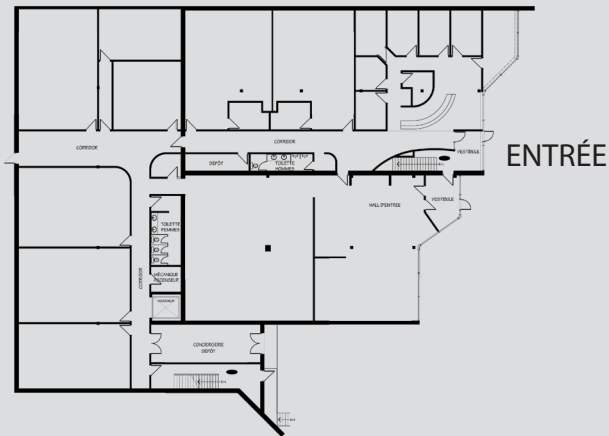

BRIGIL

Platine / Platinum

1^{ER} ÉTAGE

CECI N'EST PAS À L'ÉCHELLE

217 rue Montcalm, Gatineau OCCASION D'AFFAIRE UNIQUE

- 7,500 à 30,000 pc
- 2 enseignes supérieurs
- Quai de chargement
- Stationnement
- Possibilité de 2 ans de loyer gratuit
- Emplacement, 2 minutes de l'autoroute 50 et du boulevard des Allumettières au centre de l'Outaouais, à 5 minutes d'Ottawa
- Courtier immobilier protégé