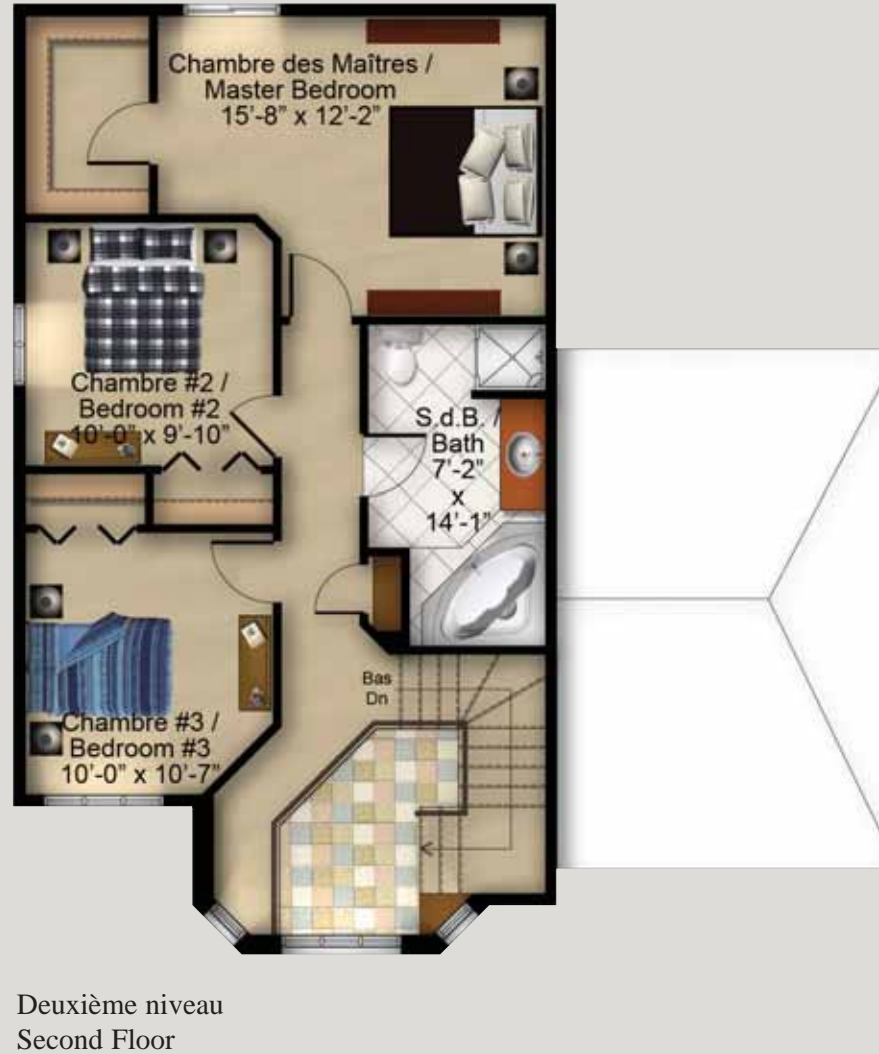

Périgord

1580 pieds carrés
square feet

BRIGIL

Platinum / Platine

« Fier de bâtir une qualité de vie »

“Proud to Build a Better Quality of Life”

Périgord

1580 ^{pieds carrés}
^{square feet}