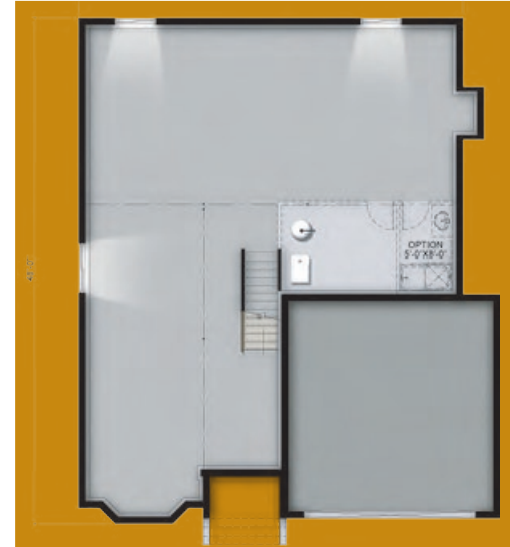

le capitaine

2 504 pieds carrés
2 504 square feet

RDC

ÉTAGE

Sous-sol · Basement

Ces illustrations sont des dessins d'artiste et peuvent différer des plans réels. Les spécifications et les plans de plancher peuvent changer sans préavis.
Renderings artist's concept only. Specifications and floorplans subject to change without notice. E.&O.E.