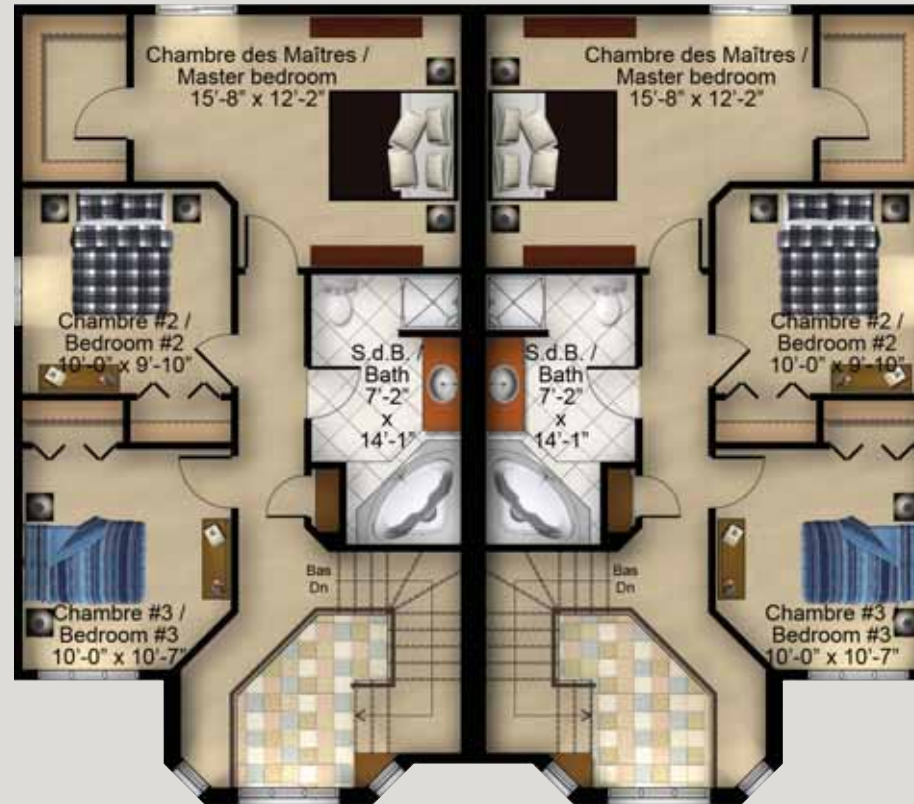

Périgord

1580 pièds carrés
square feet

BRIGIL

Platinum / Platine

« Fier de bâtir une qualité de vie »

“Proud to Build a Better Quality of Life”

Périgord

1580 pièds carrés
square feet

Premier niveau
Ground Floor

Deuxième niveau
Second Floor