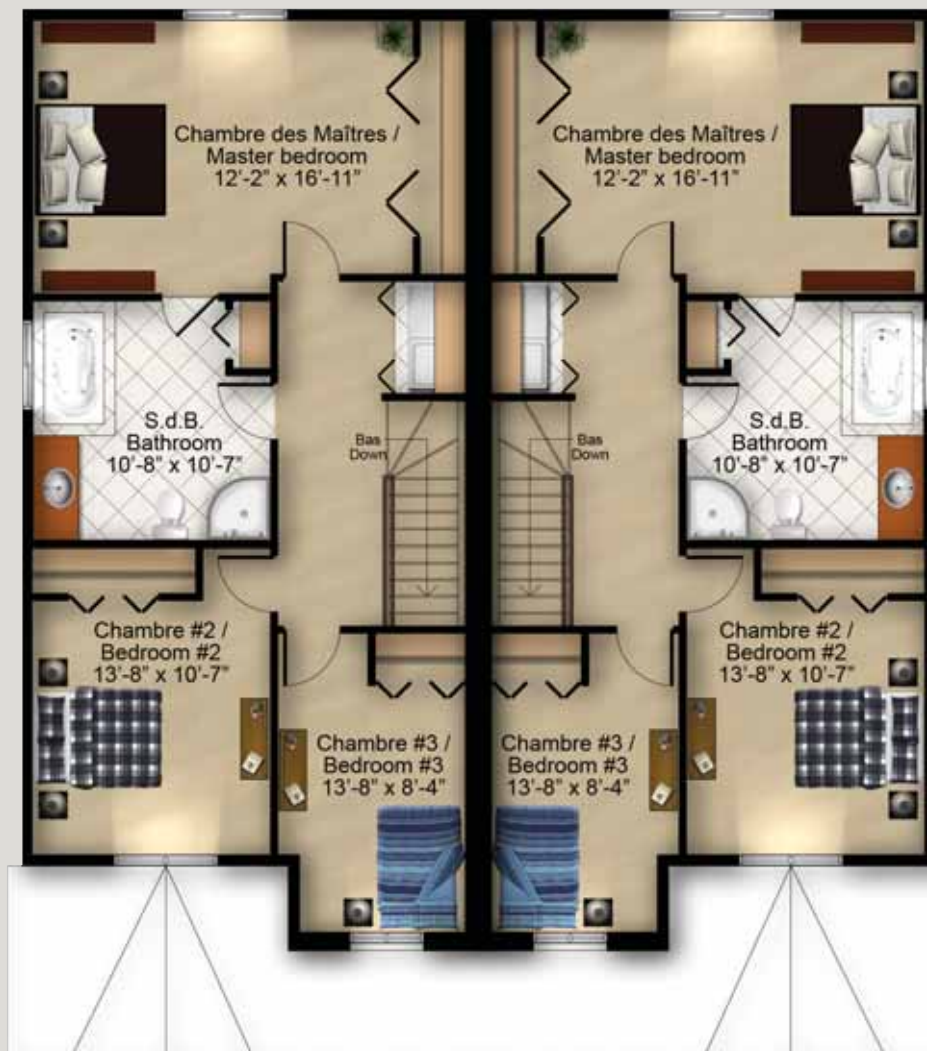

Héron

1470 pieds carrés
square feet

BRIGIL

Platinum / Platine

« Fier de bâtir une qualité de vie »

“Proud to Build a Better Quality of Life”

Héron

1470 pieds carrés
square feet

Premier niveau
Ground Floor

Deuxième niveau
Second Floor