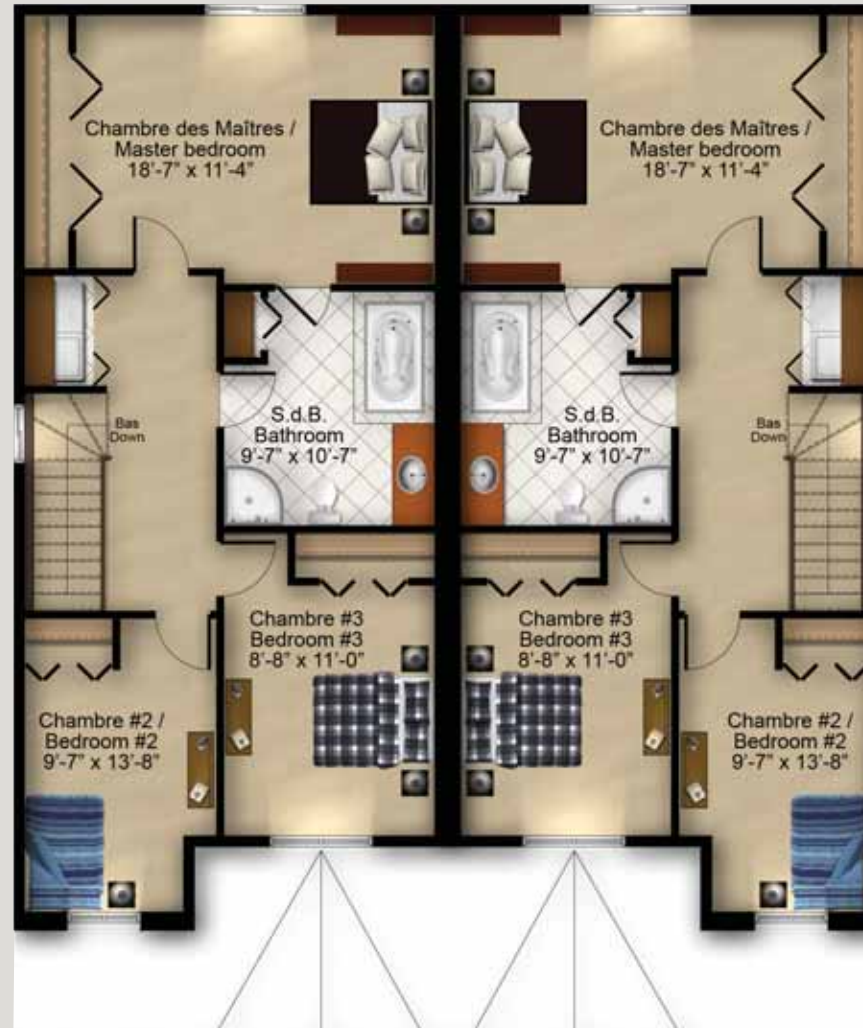

Héron Jardin

1432 pieds carrés
square feet

BRIGIL

Platinum / Platine

« Fier de bâtir une qualité de vie »

“Proud to Build a Better Quality of Life”

Héron Jardin

1432 pieds carrés
square feet

Premier niveau
Ground Floor

Deuxième niveau
Second Floor