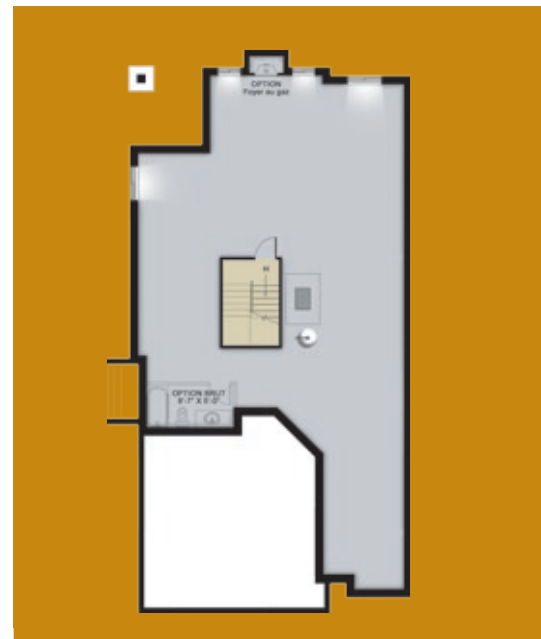

BEAUVALON CHÂTEAU GOLF

1540 pieds carrés
1540 square feet

Ces illustrations sont des dessins d'artiste et peuvent différer des plans réels. Les spécifications et les plans de plancher peuvent changer sans préavis.
Renderings artist's concept only. Specifications and floorplans subject to change without notice. E.&O.E.