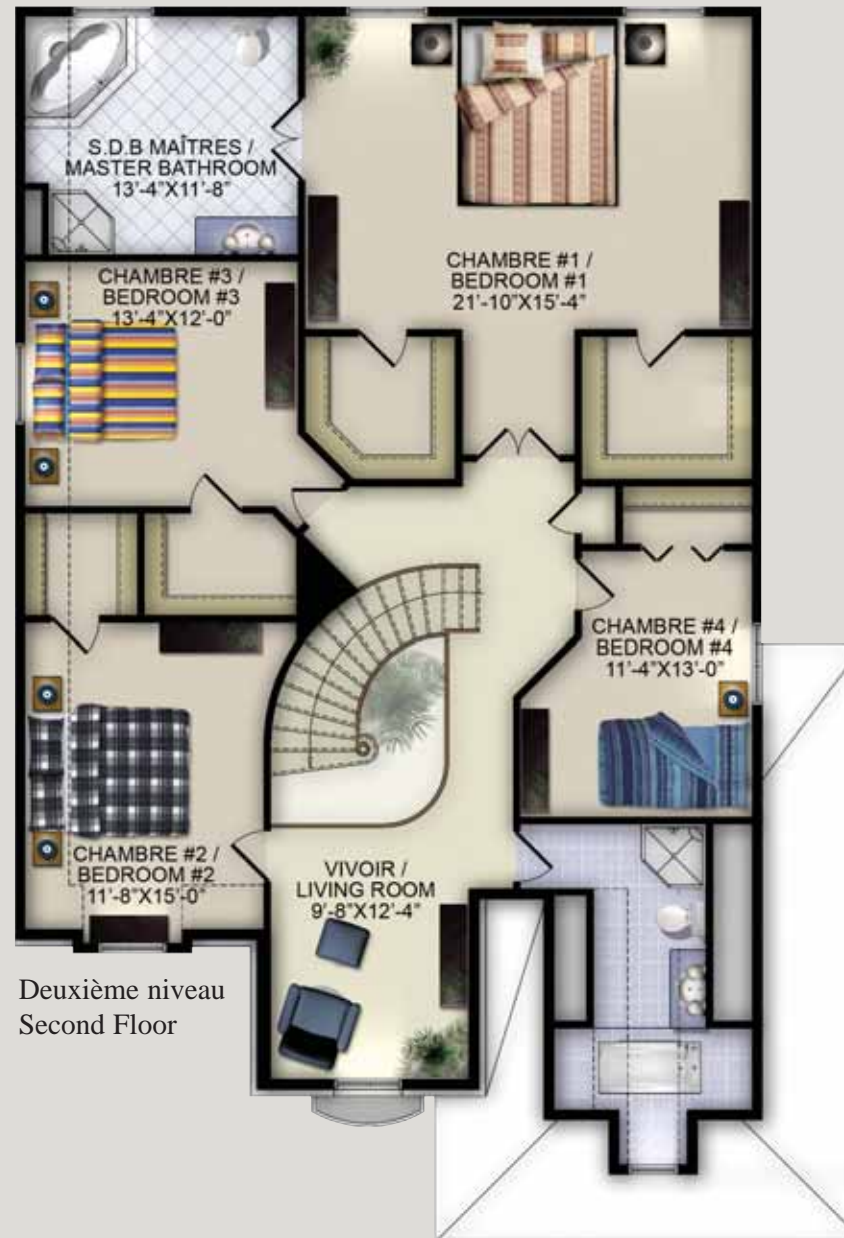

# Embarcadère

3438 pièds carrés  
square feet

# Embarcadère

3438 pieds carrés  
square feet

Premier niveau  
Ground Floor

Deuxième niveau  
Second Floor