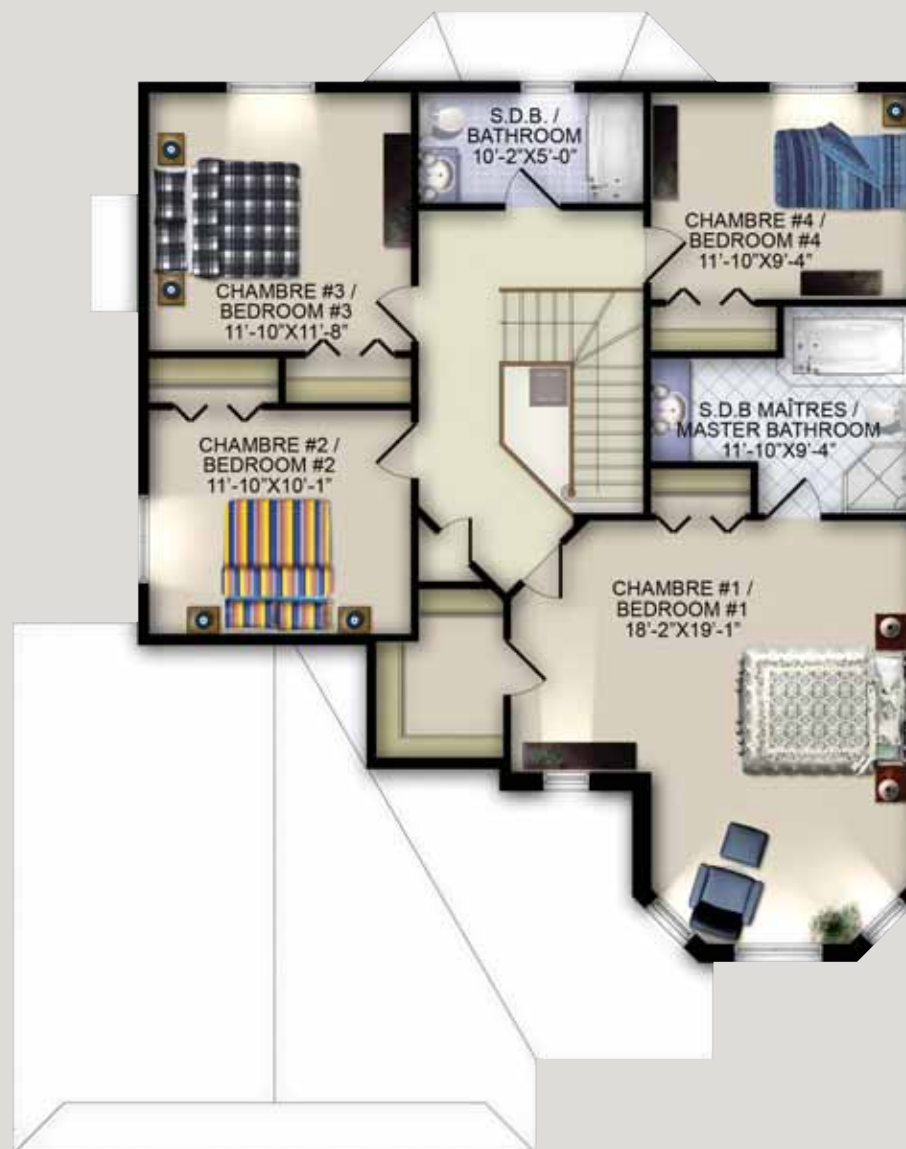

Navigateur A
2305 pièds carrés
square feet

BRIGIL

Platinum / Platine

« Fier de bâtir une qualité de vie »

“Proud to Build a Better Quality of Life”

Navigateur A

2305 pieds carrés
square feet

Premier niveau
Ground Floor

Deuxième niveau
Second Floor