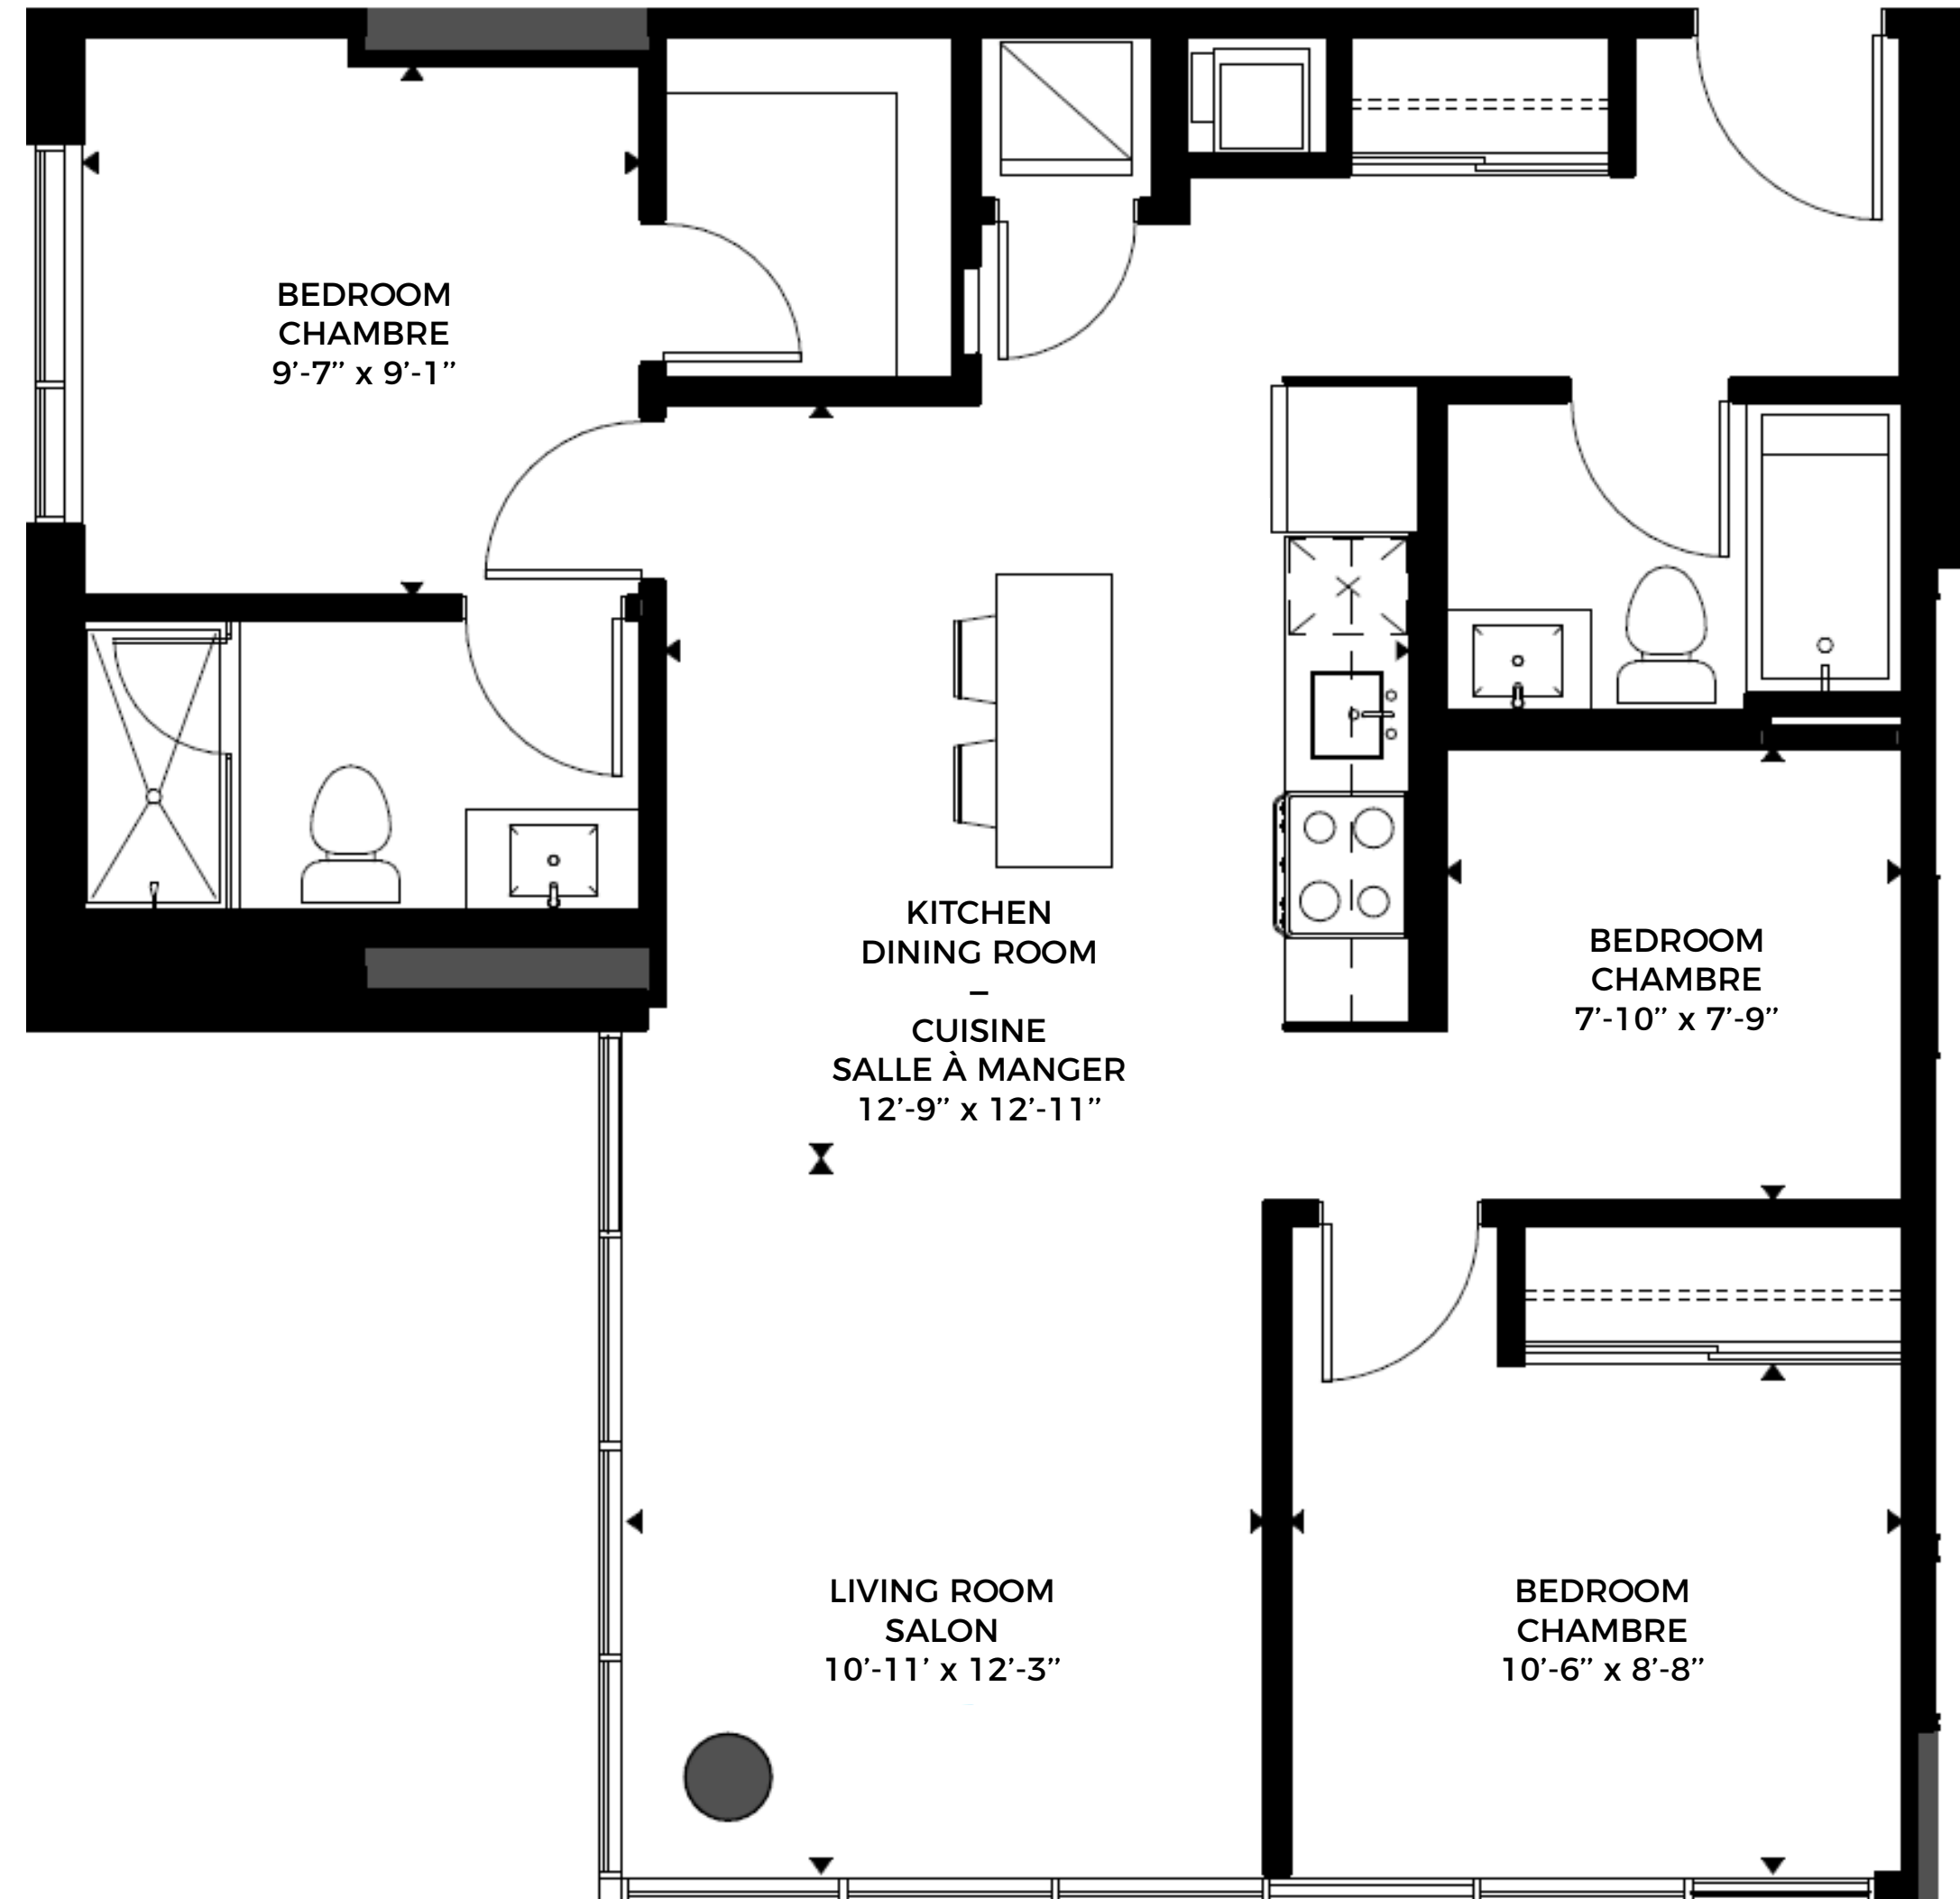

Total area | Superficie totale 1,176 sq. ft. / pi²

16th TO 18th FLOOR
16^e AU 18^e ÉTAGE

3 Bedrooms*
3 Chambres*

*The 3rd bedroom is an interior bedroom. La 3^e chambre est une chambre intérieure.

2 Bathrooms
2 Salles de bain

UNITS | UNITÉS

1604 to/à 1804

WOODROFFE AVE.

Measurements are approximate. Les mesures sont approximatives.

These renderings are artist's concepts only. Specifications and floorplans subject to change without notice. | Ces illustrations sont des dessins d'artiste. Les spécifications et les plans de plancher peuvent changer sans préavis.

Total area | Superficie totale 903 sq. ft. / pi²

16th TO 18th FLOOR
16^e AU 18^e ÉTAGE

3 Bedrooms*
3 Chambres*

*The 3rd bedroom is an interior bedroom. La 3^e chambre est une chambre intérieure.

2 Bathrooms
2 Salles de bain