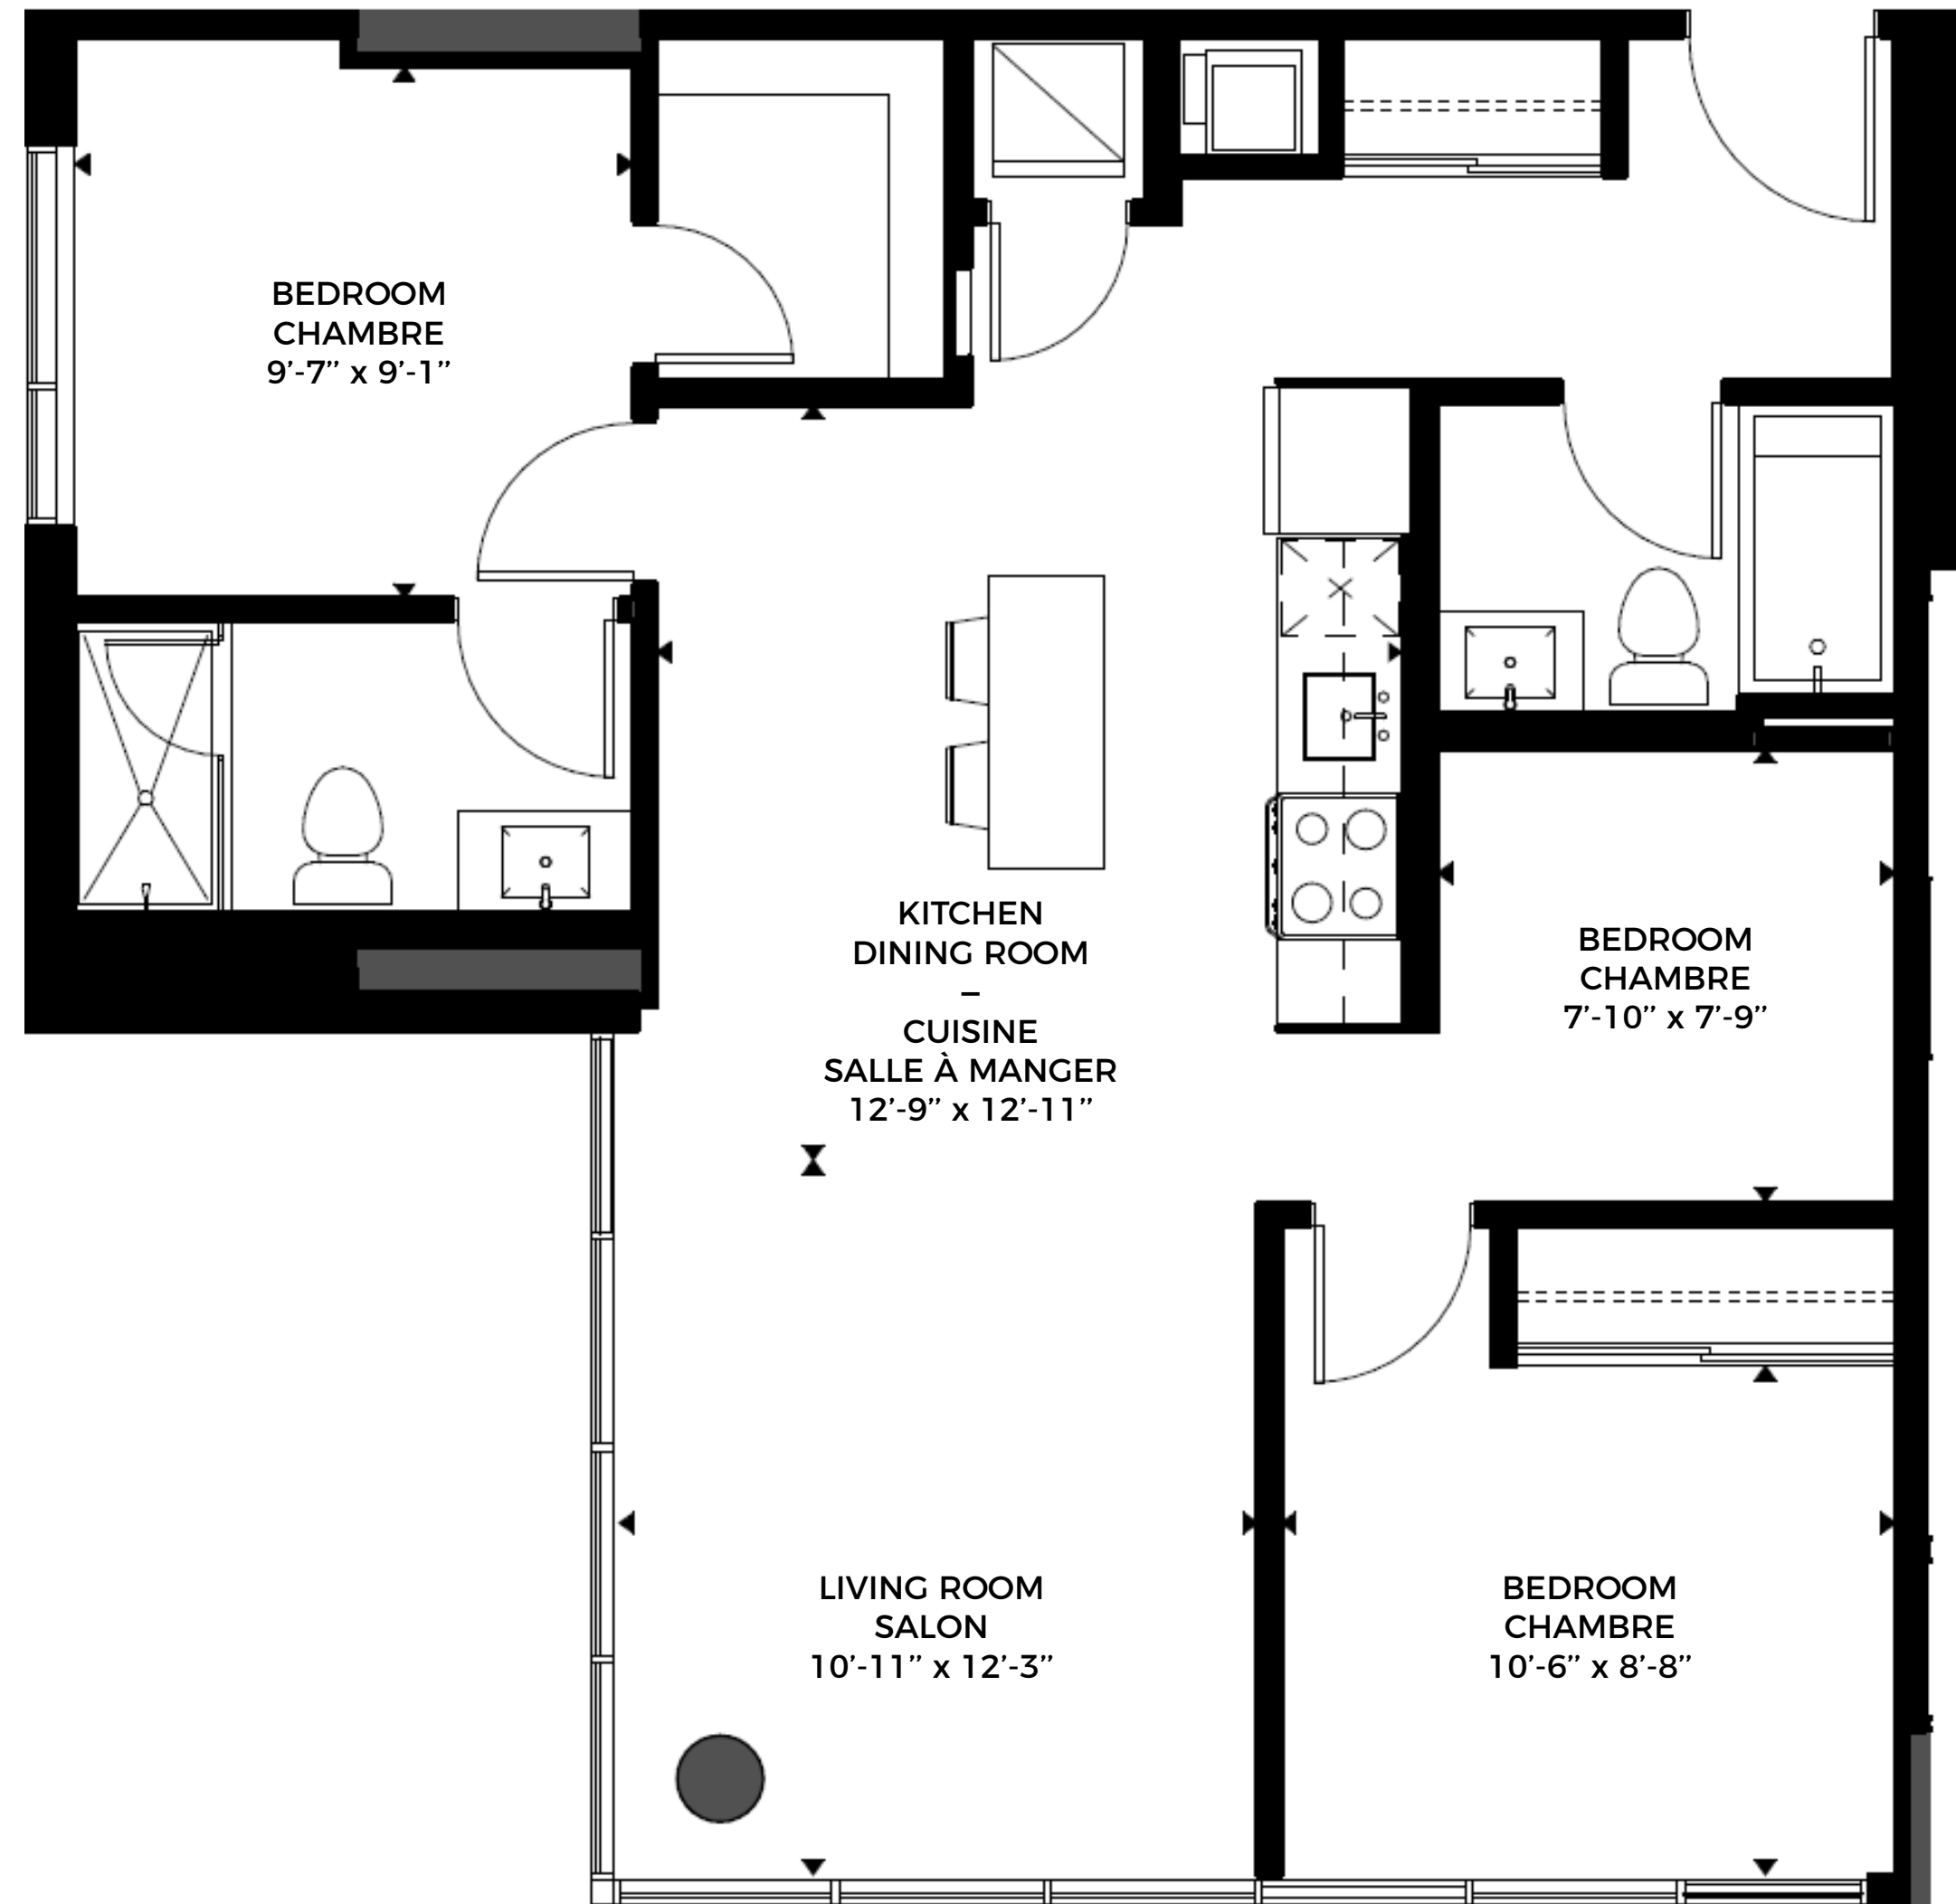

Total area | Superficie totale 1,176 sq. ft. / pi²

19th FLOOR
19^e ÉTAGE

3 Bedrooms*
3 Chambres*

*The 3rd bedroom is an interior bedroom. La 3^e chambre est une chambre intérieure.

2 Bathrooms
2 Salles de bain

UNIT | UNITÉ

1904

WOODROFFE AVE.

Total area | Superficie totale 903 sq. ft. / pi²

Measurements are approximate. Les mesures sont approximatives.
These renderings are artist's concepts only. Specifications and floorplans subject to change without notice. | Ces illustrations sont des dessins d'artiste. Les spécifications et les plans de plancher peuvent changer sans préavis.

19th FLOOR
19^e ÉTAGE

3 Bedrooms*
3 Chambres*

*The 3rd bedroom is an interior bedroom. La 3^e chambre est une chambre intérieure.

2 Bathrooms
2 Salles de bain

UNIT | UNITÉ

1905

WOODROFFE AVE.

Measurements are approximate. Les mesures sont approximatives.