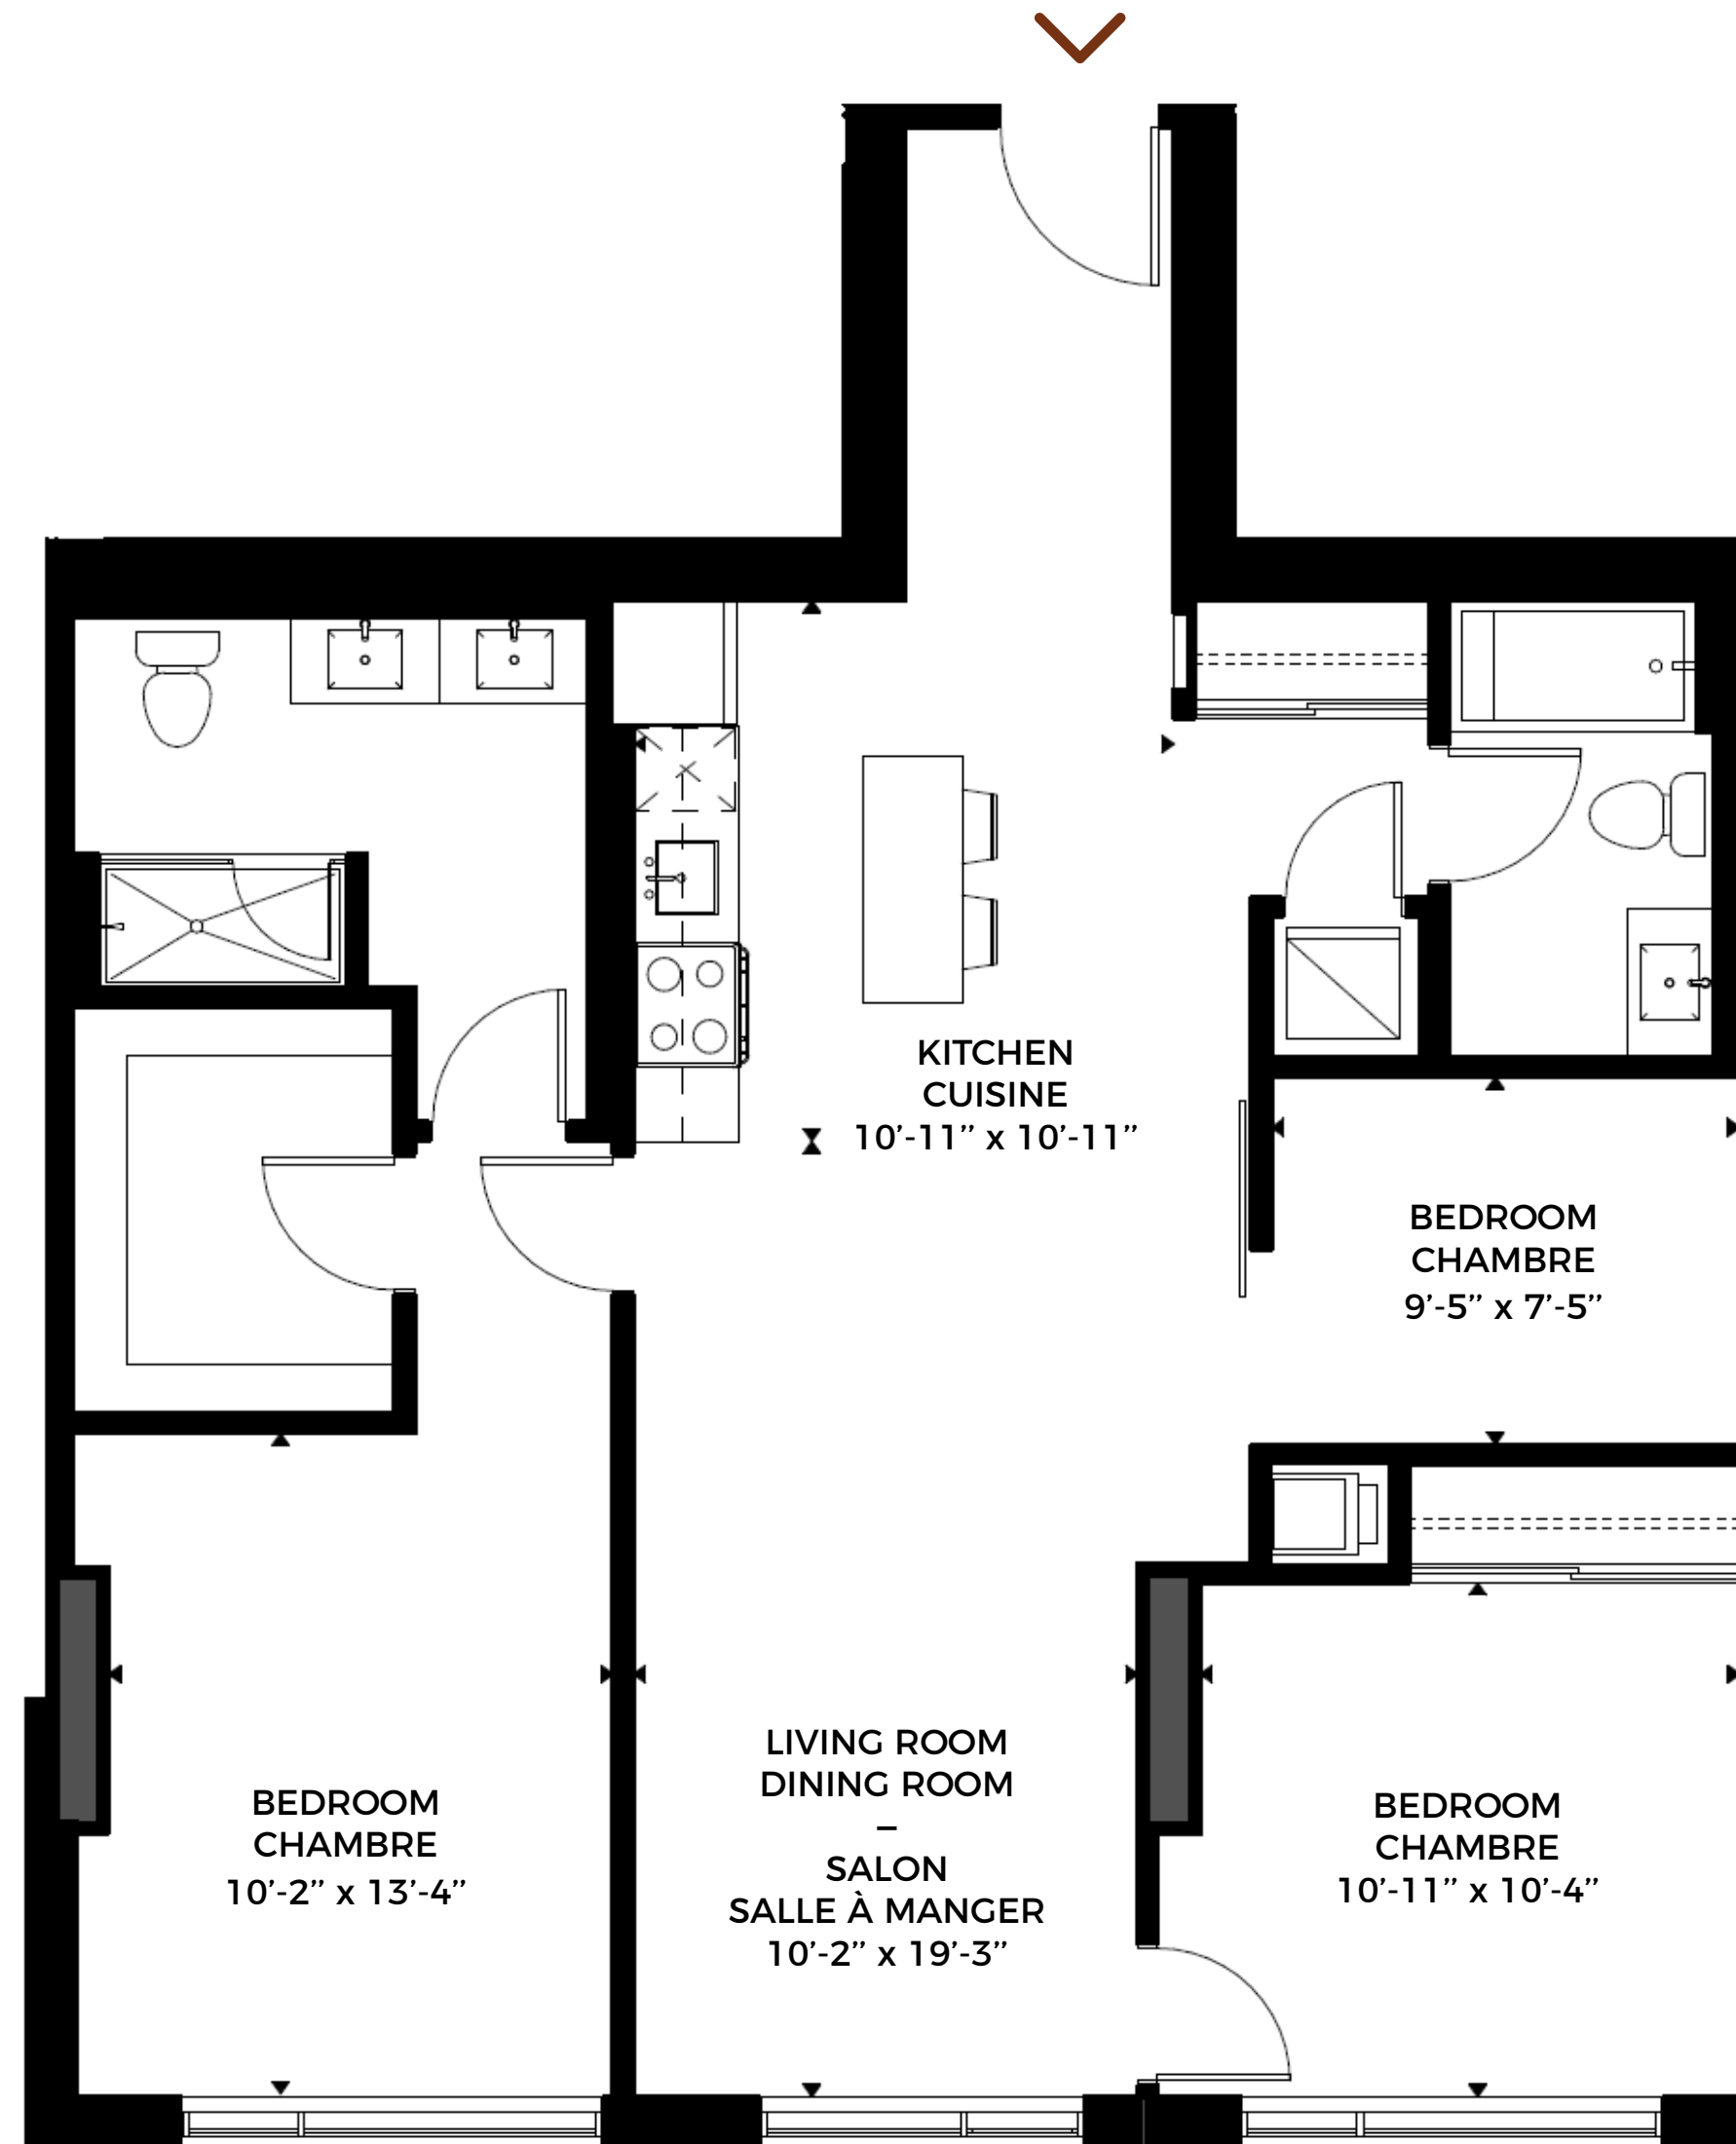

UNIT | UNITÉ

1904

WOODROFFE AVE.

Total area | Superficie totale 903 sq. ft. / pi²

Measurements are approximate. Les mesures sont approximatives.
These renderings are artist's concepts only. Specifications and floorplans subject to change without notice. | Ces illustrations sont des dessins d'artiste. Les spécifications et les plans de plancher peuvent changer sans préavis.

19th FLOOR
19^e ÉTAGE

3 Bedrooms*
3 Chambres*

*The 3rd bedroom is an interior bedroom. La 3^e chambre est une chambre intérieure.

2 Bathrooms
2 Salles de bain

UNIT | UNITÉ

1905

WOODROFFE AVE.

Measurements are approximate. Les mesures sont approximatives.

These renderings are artist's concepts only. Specifications and floorplans subject to change without notice. | Ces illustrations sont des dessins d'artiste. Les spécifications et les plans de plancher peuvent changer sans préavis.