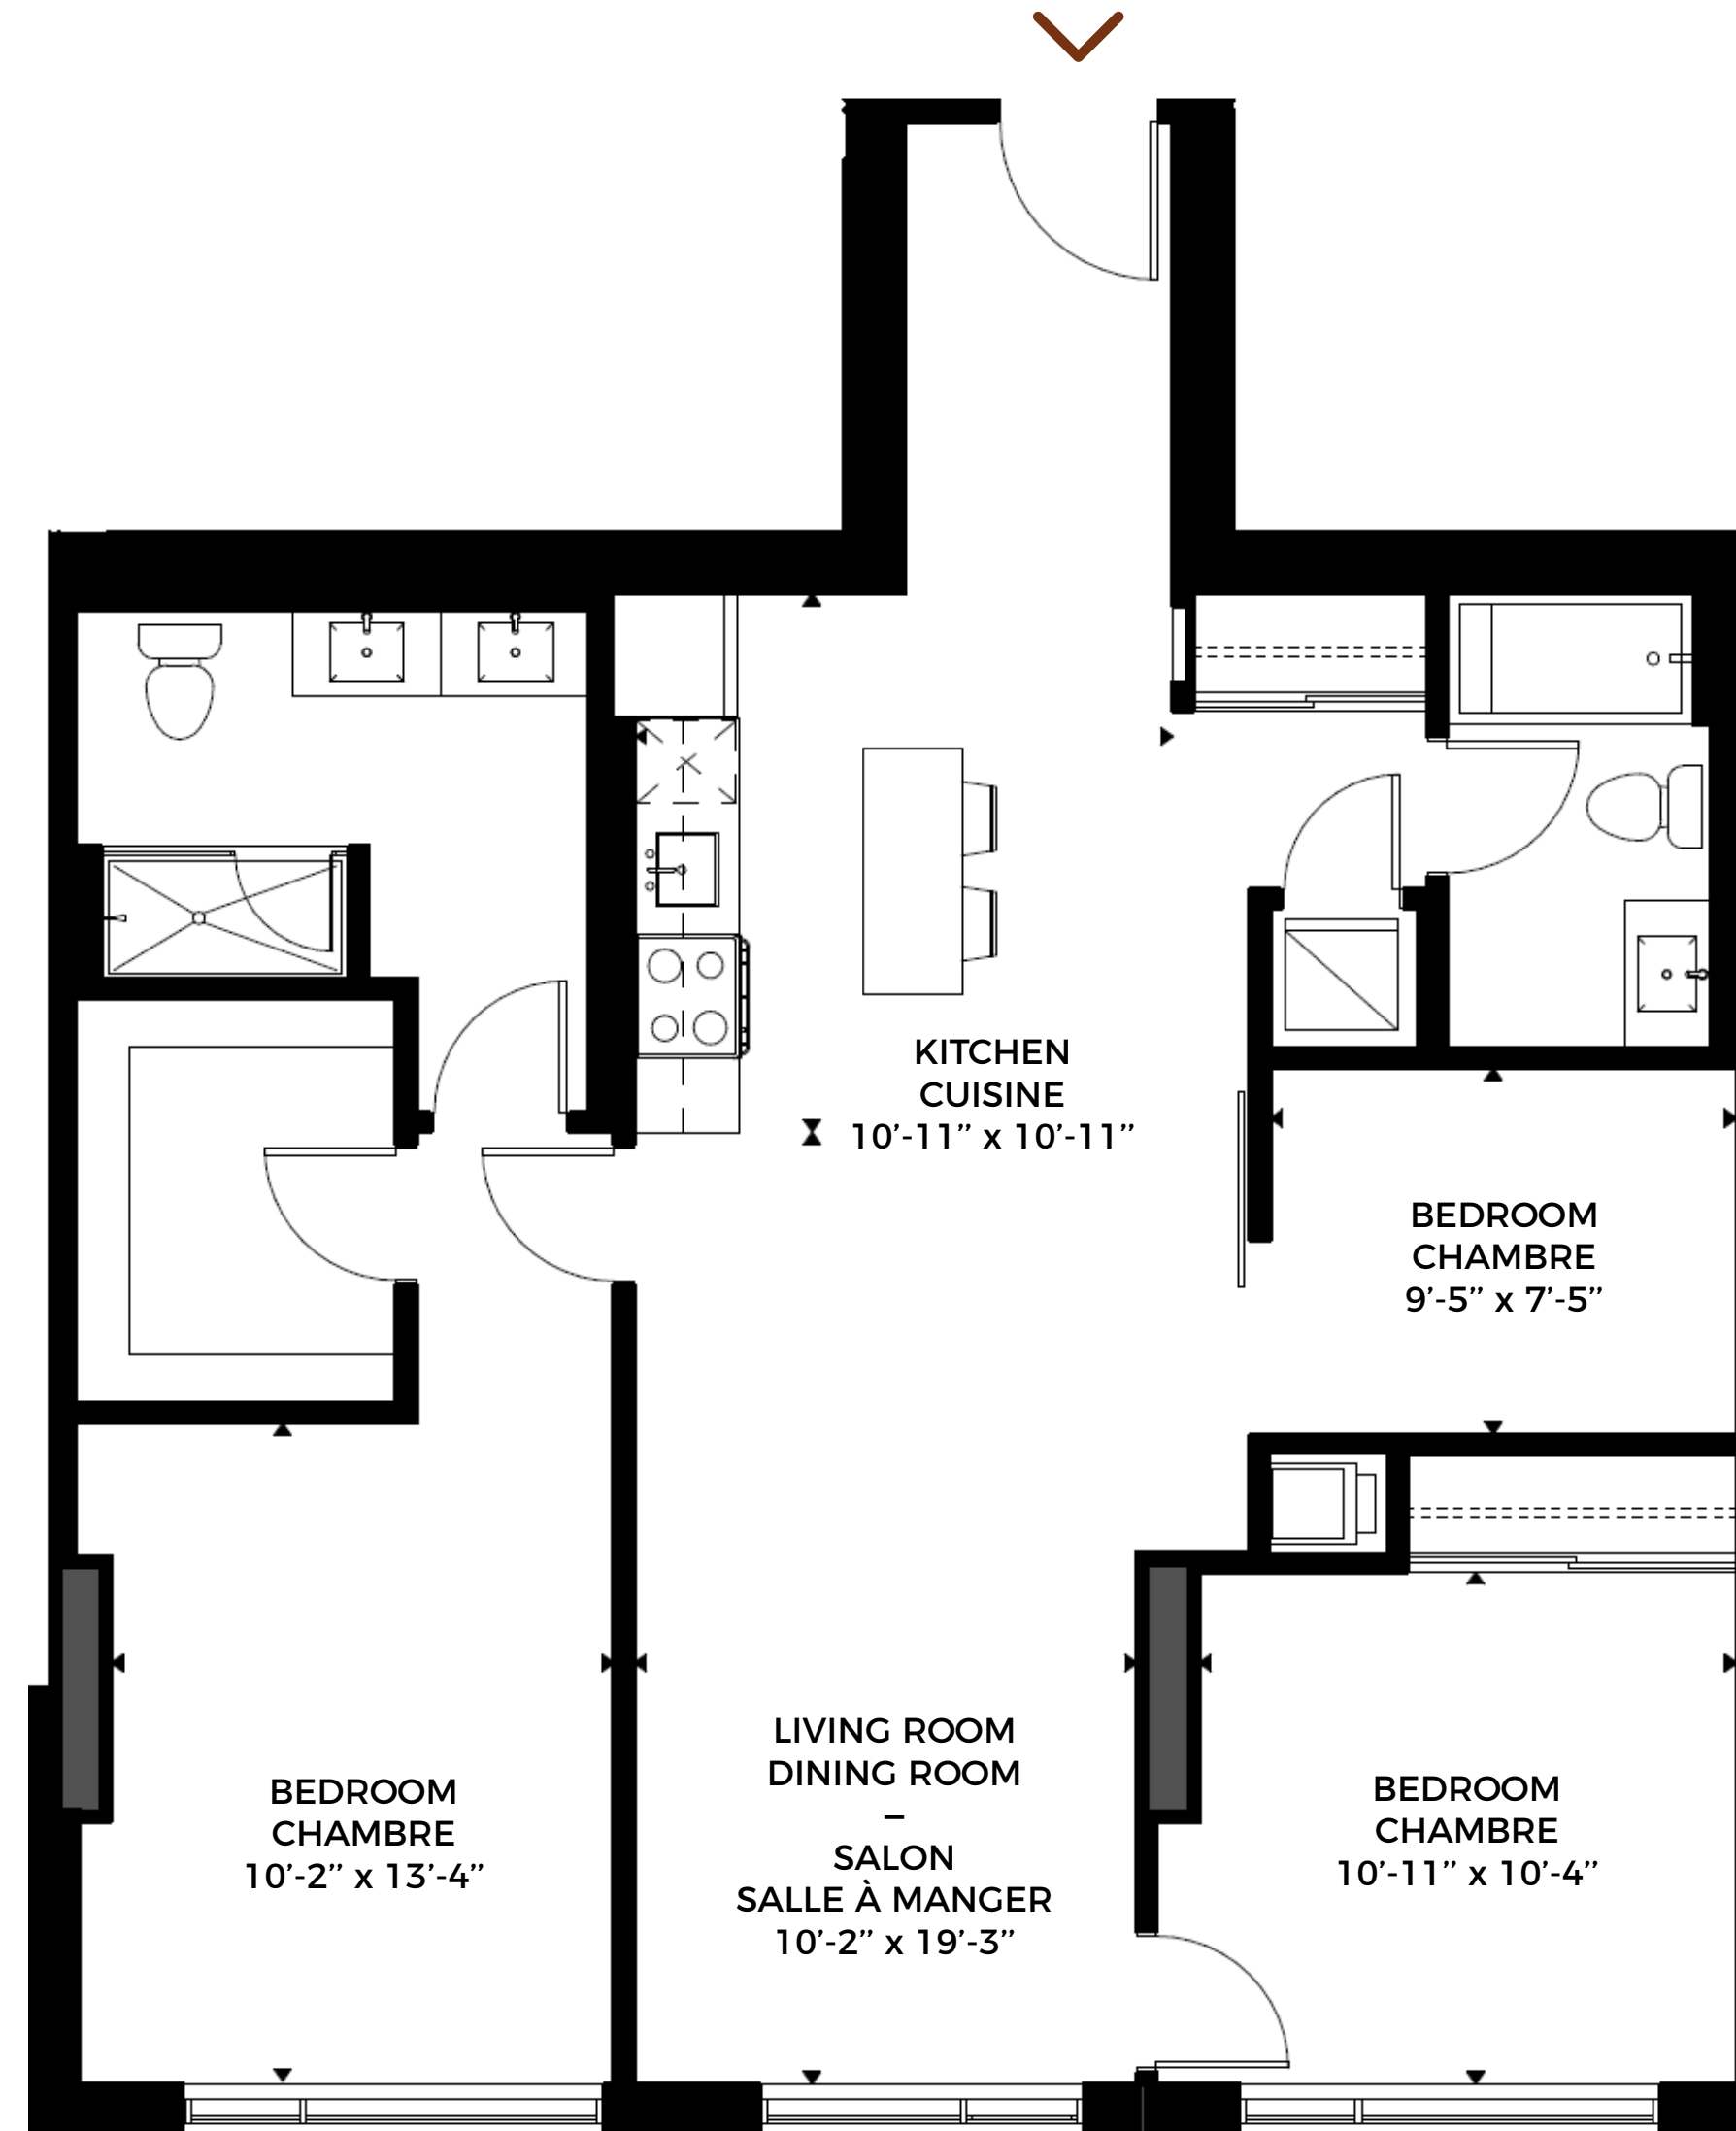

15th FLOOR
15^e ÉTAGE

3 Bedrooms*
3 Chambres*

*The 3rd bedroom is an interior bedroom. La 3^e chambre est une chambre intérieure.

2 Bathrooms
2 Salles de bain

UNIT | UNITÉ

1504

Total area | Superficie totale 903 sq. ft. / pi²

15th FLOOR
15^e ÉTAGE

3 Bedrooms*
3 Chambres*

*The 3rd bedroom is an interior bedroom. La 3^e chambre est une chambre intérieure.

2 Bathrooms
2 Salles de bain

UNIT | UNITÉ

1505

Measurements are approximate. Les mesures sont approximatives.
These renderings are artist's concepts only. Specifications and floorplans subject to change without notice. | Ces illustrations sont des dessins d'artiste. Les spécifications et les plans de plancher peuvent changer sans préavis.

Total area | Superficie totale 1,176 sq. ft. / pi²

16th TO 18th FLOOR
16^e AU 18^e ÉTAGE

3 Bedrooms*
3 Chambres*

*The 3rd bedroom is an interior bedroom. La 3^e chambre est une chambre intérieure.

2 Bathrooms
2 Salles de bain