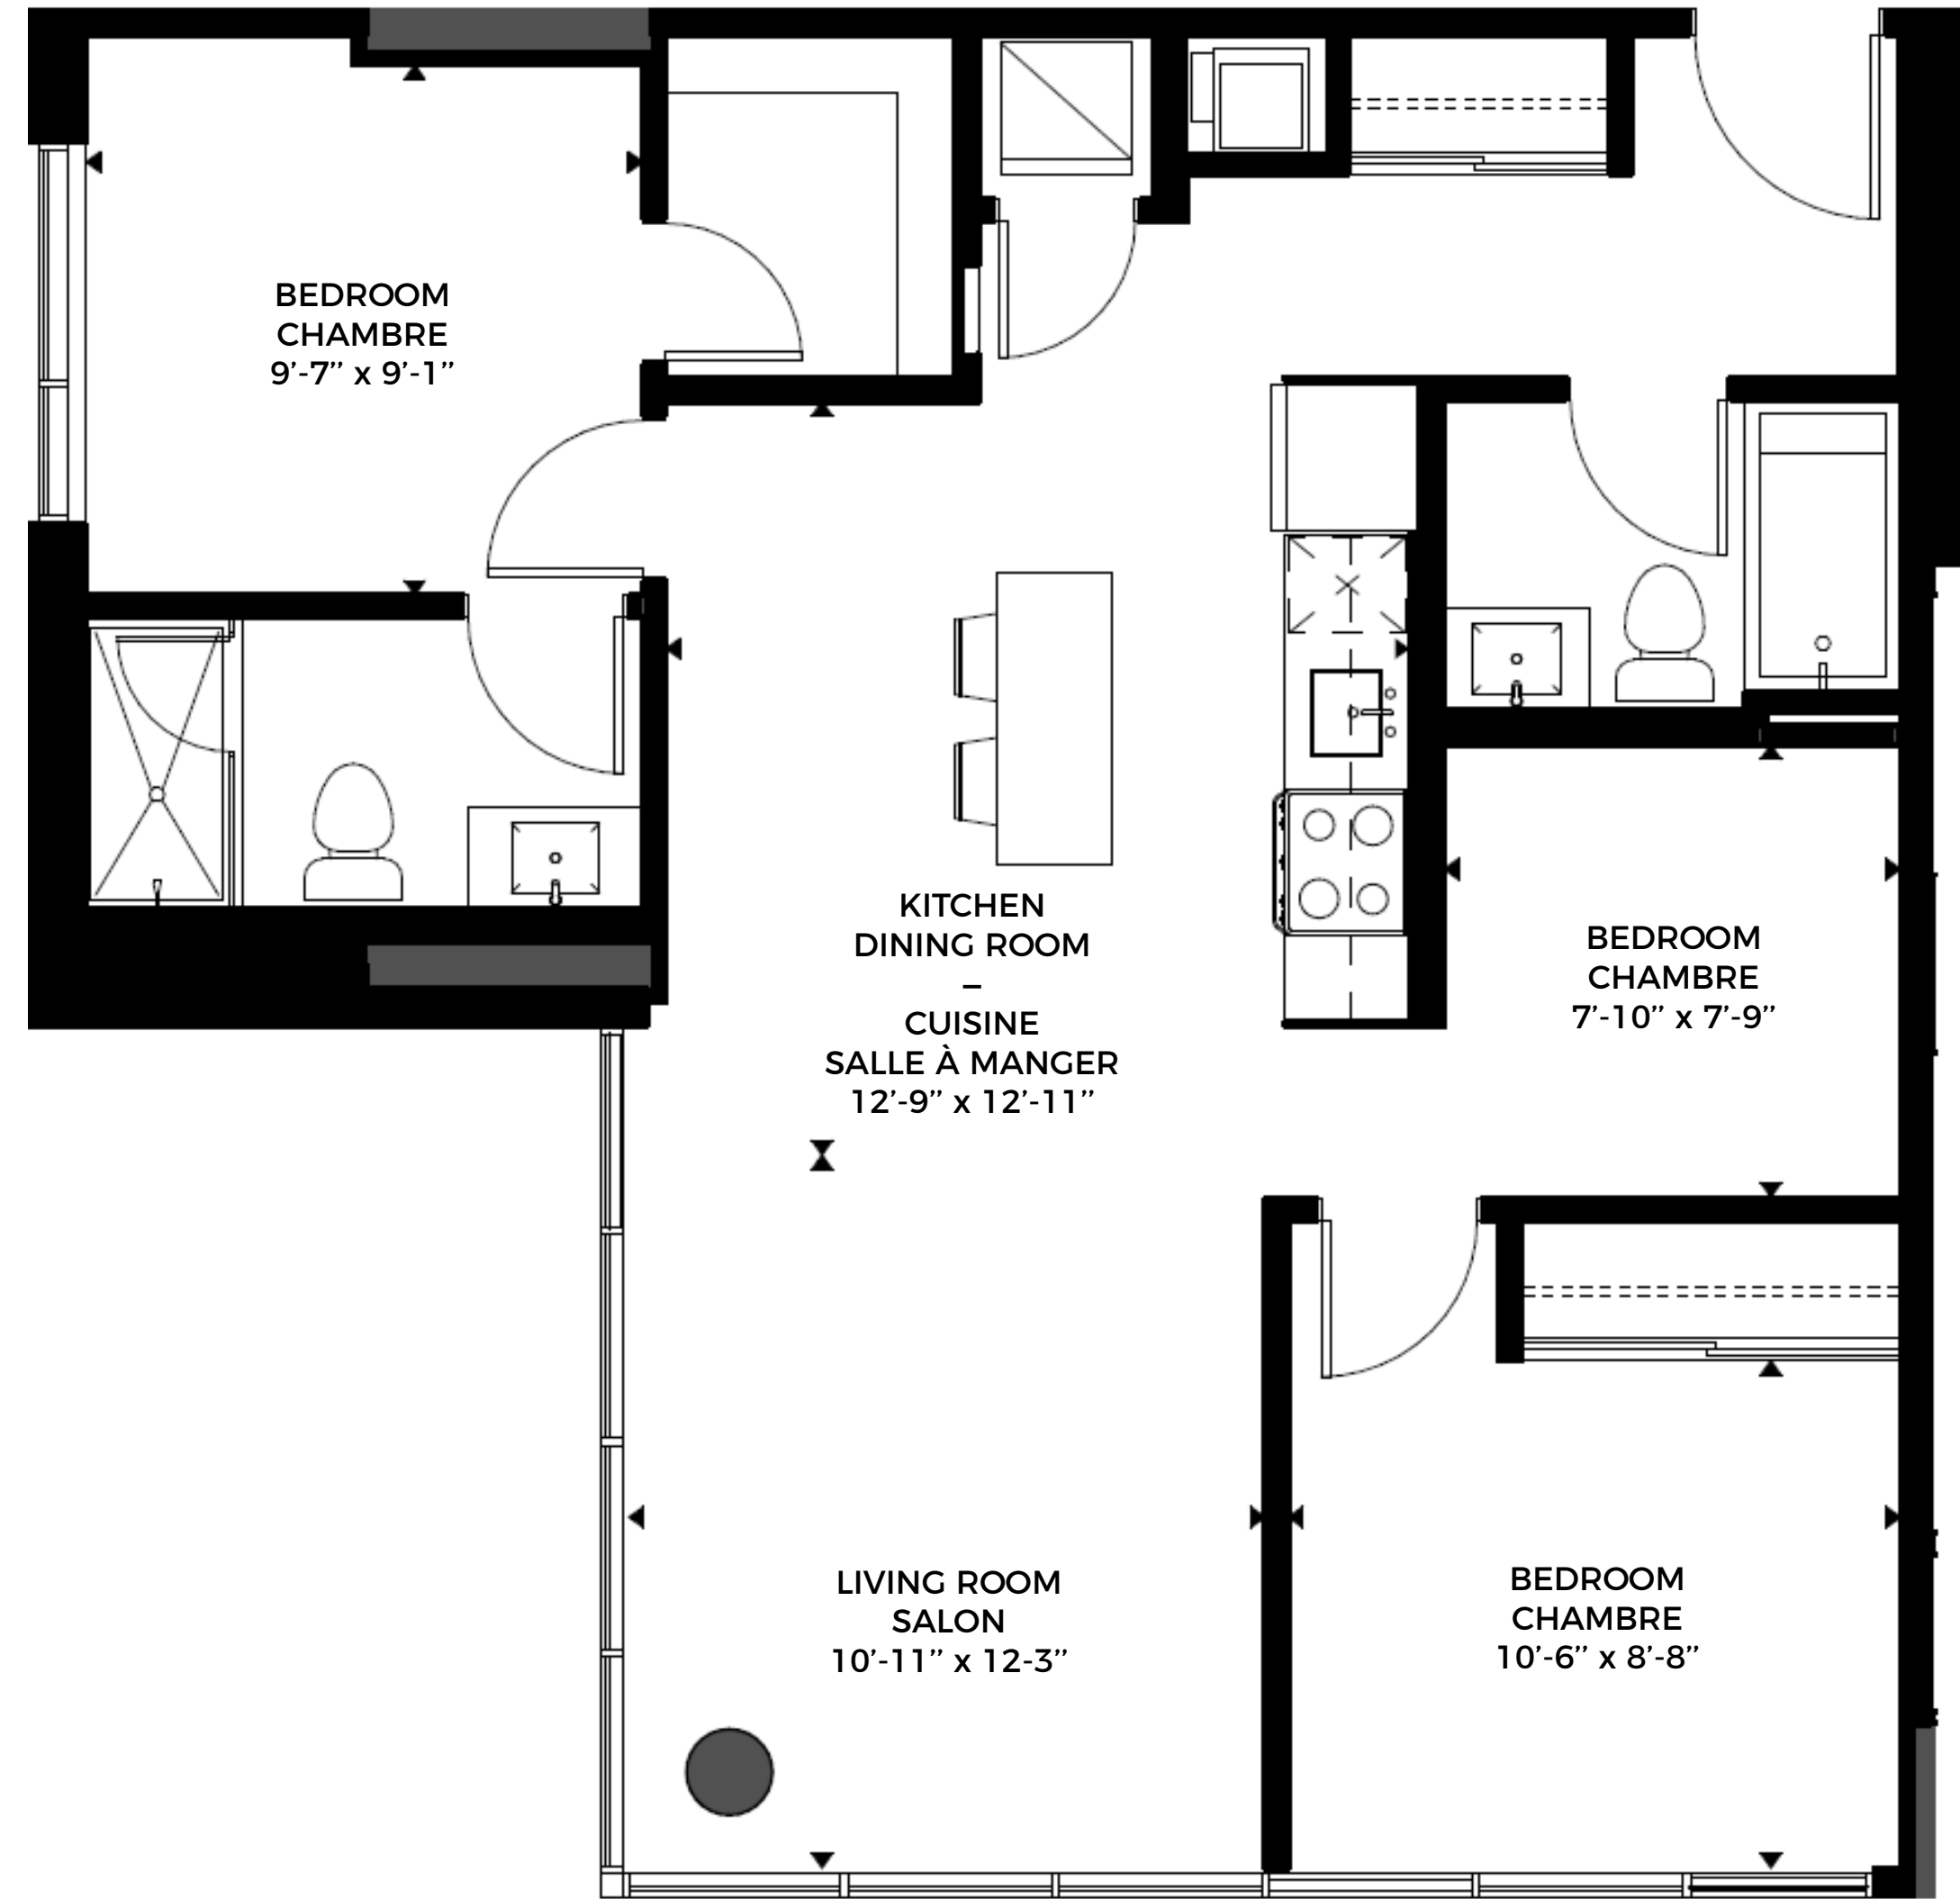

15th FLOOR
15^e ÉTAGE

3 Bedrooms*
3 Chambres*

*The 3rd bedroom is an interior bedroom. La 3^e chambre est une chambre intérieure.

2 Bathrooms
2 Salles de bain

UNIT | UNITÉ

1504

Total area | Superficie totale 903 sq. ft. / pi²

15th FLOOR
15^e ÉTAGE

3 Bedrooms*
3 Chambres*

*The 3rd bedroom is an interior bedroom. La 3^e chambre est une chambre intérieure.

2 Bathrooms
2 Salles de bain

UNIT | UNITÉ

1505

Measurements are approximate. Les mesures sont approximatives.
These renderings are artist's concepts only. Specifications and floorplans subject to change without notice. | Ces illustrations sont des dessins d'artiste. Les spécifications et les plans de plancher peuvent changer sans préavis.