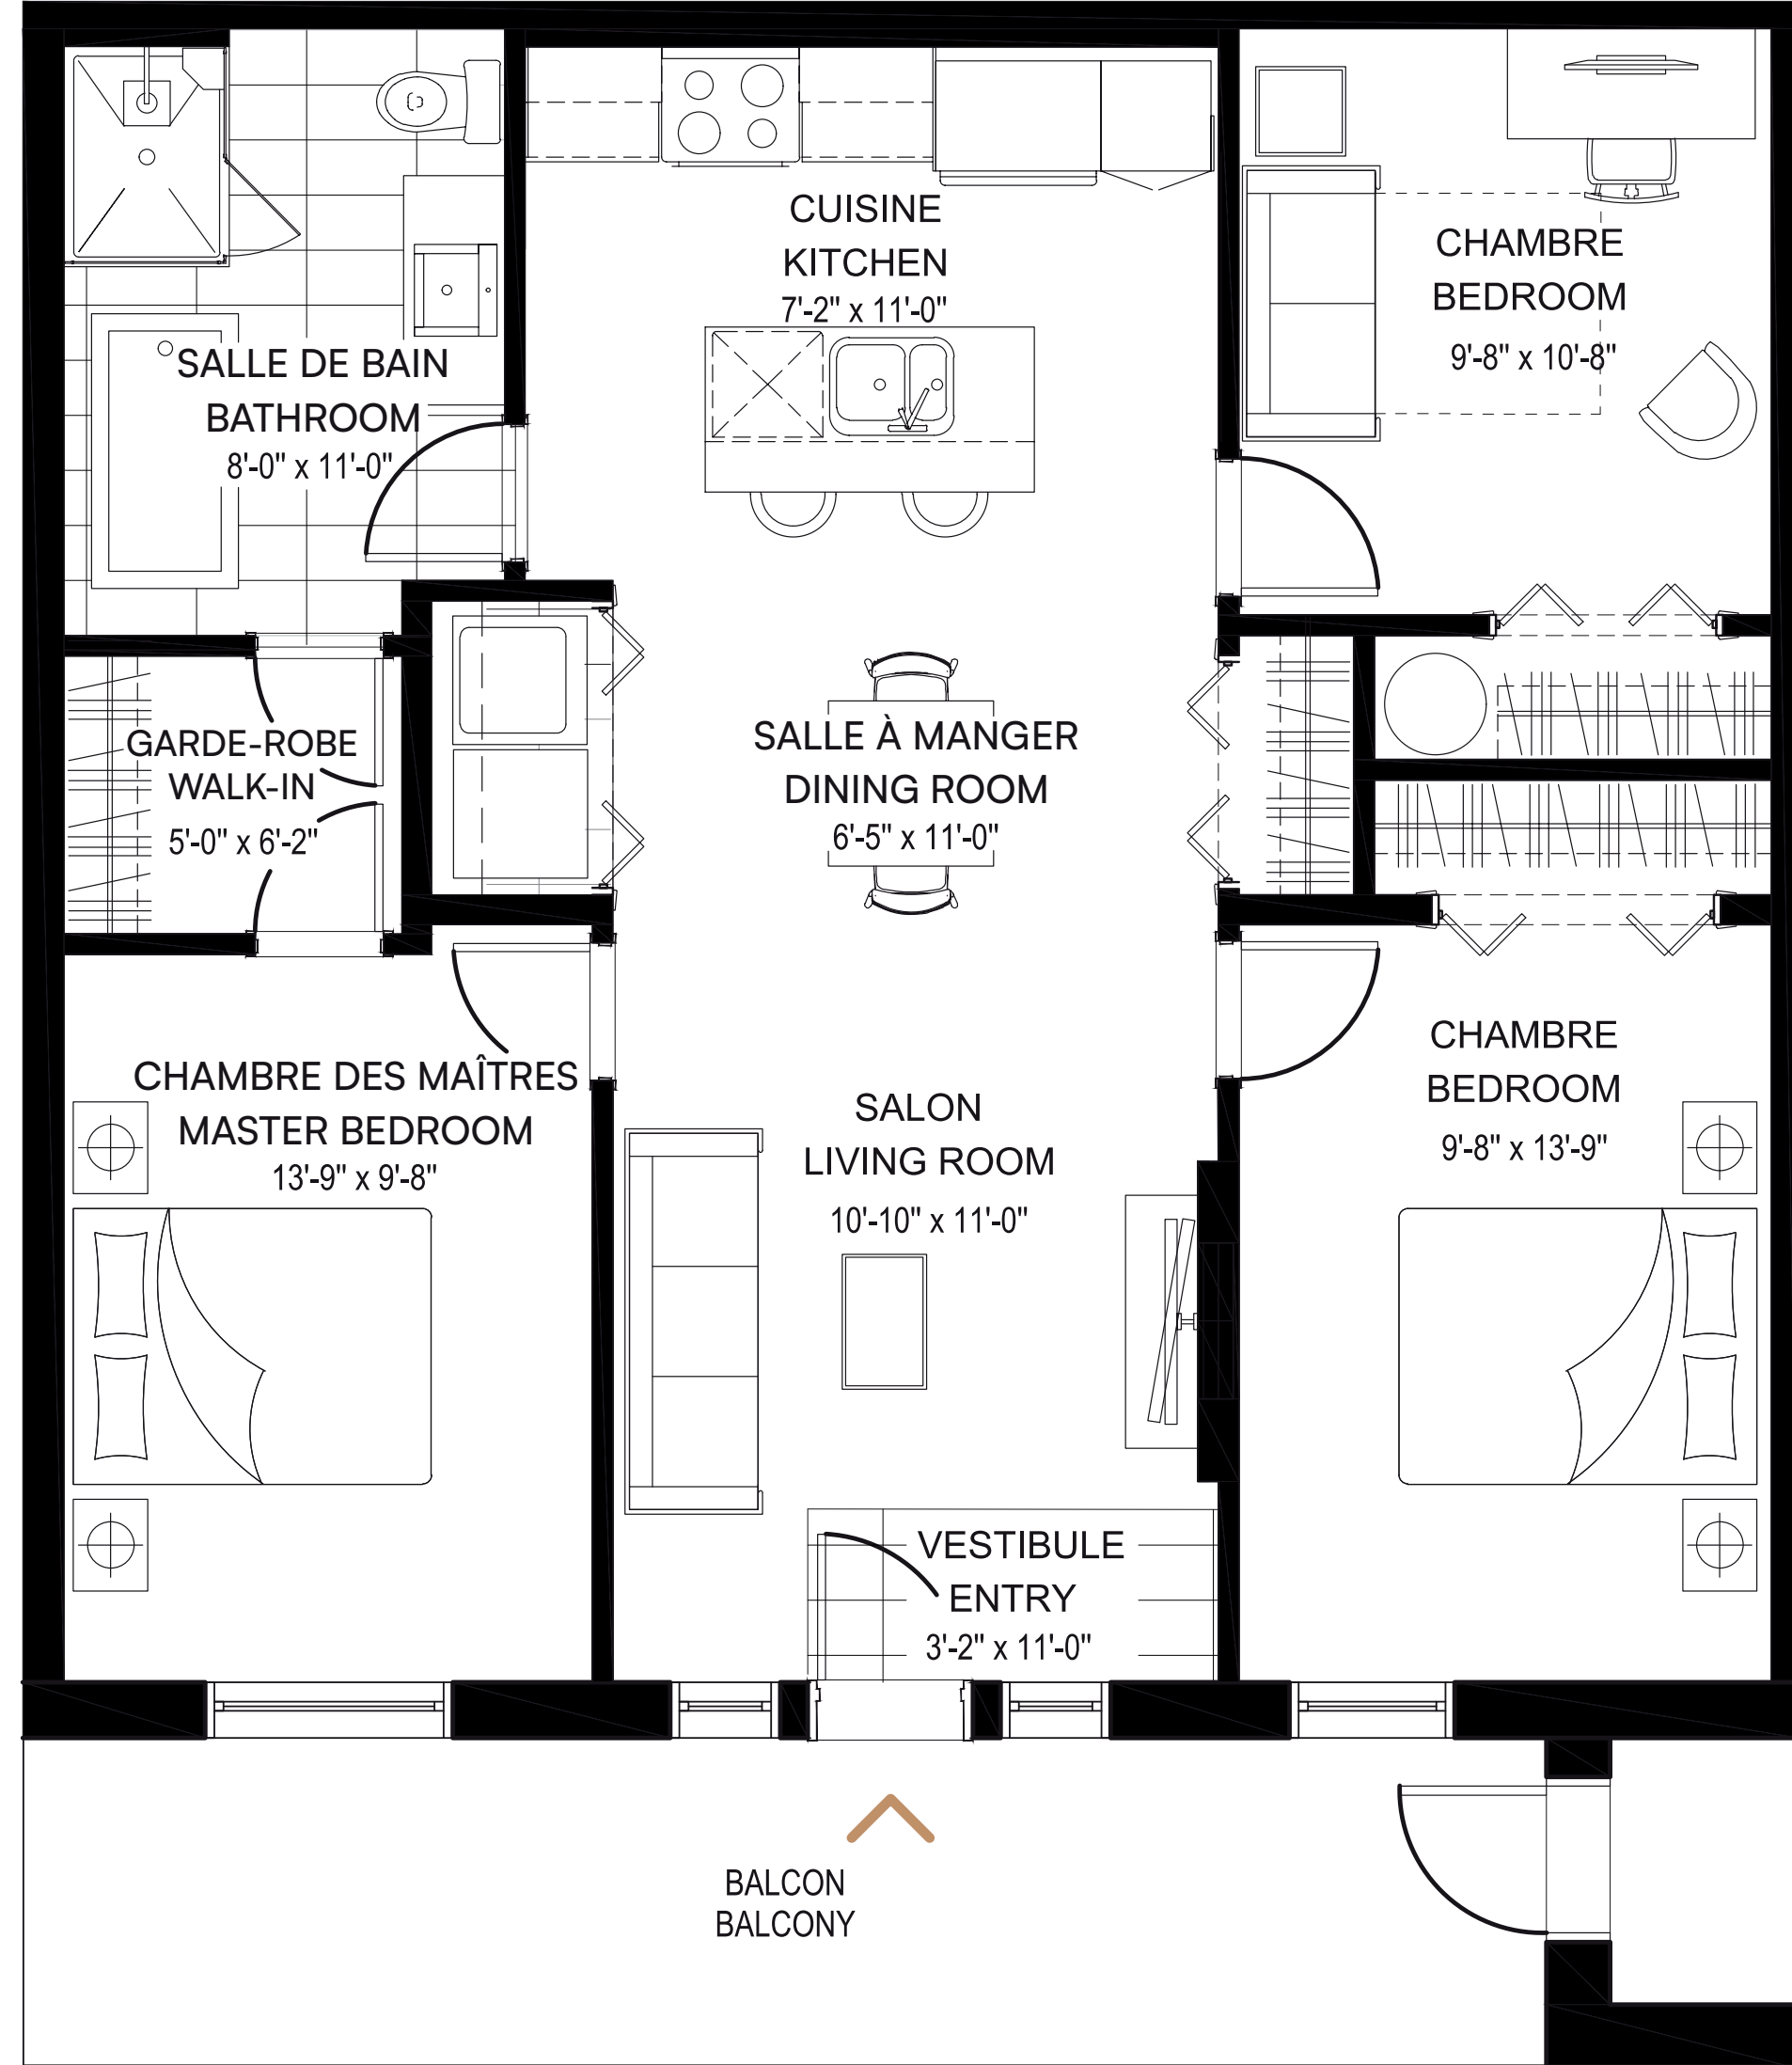

REZ-DE-CHAUSSÉE
GROUND FLOOR

3 Chambres*
3 Bedrooms*

*La 3^e chambre est une chambre intérieure. The 3rd bedroom is an interior bedroom.

1 Salle de bain
1 Bathroom

UNITÉS | UNITS

02, 07

CH. MORLEY-WALTERS

Les mesures sont approximatives. Measurements are approximate.
Ces illustrations sont des dessins d'artiste. Les spécifications et les plans de plancher peuvent changer sans préavis. | These renderings are artist's concepts only. Specifications and floorplans subject to change without notice.

1 Salle de bain
1 Bathroom

UNITÉS | UNITS

14, 19

CH. MORLEY-WALTERS

Les mesures sont approximatives. Measurements are approximate.
Ces illustrations sont des dessins d'artiste. Les spécifications et les plans de plancher peuvent changer sans préavis. | These renderings are artist's concepts only. Specifications and floorplans subject to change without notice.

1 Salle de bain
1 Bathroom

UNITÉS | UNITS

02, 07

— CH. MORLEY-WALTERS —

Les mesures sont approximatives. Measurements are approximate.
Ces illustrations sont des dessins d'artiste. Les spécifications et les plans de plancher peuvent changer sans préavis. | These renderings are artist's concepts only. Specifications and floorplans subject to change without notice.

Superficie | Area 1 017 pi² / sq. ft. • **Balcon | Balcony** 165 pi² / sq. ft. • **Total** 1 182 pi² / sq. ft.

REZ-DE-CHAUSSÉE
GROUND FLOOR

3 Chambres*
3 Bedrooms*

*La 3^e chambre est une chambre intérieure. The 3rd bedroom is an interior bedroom.