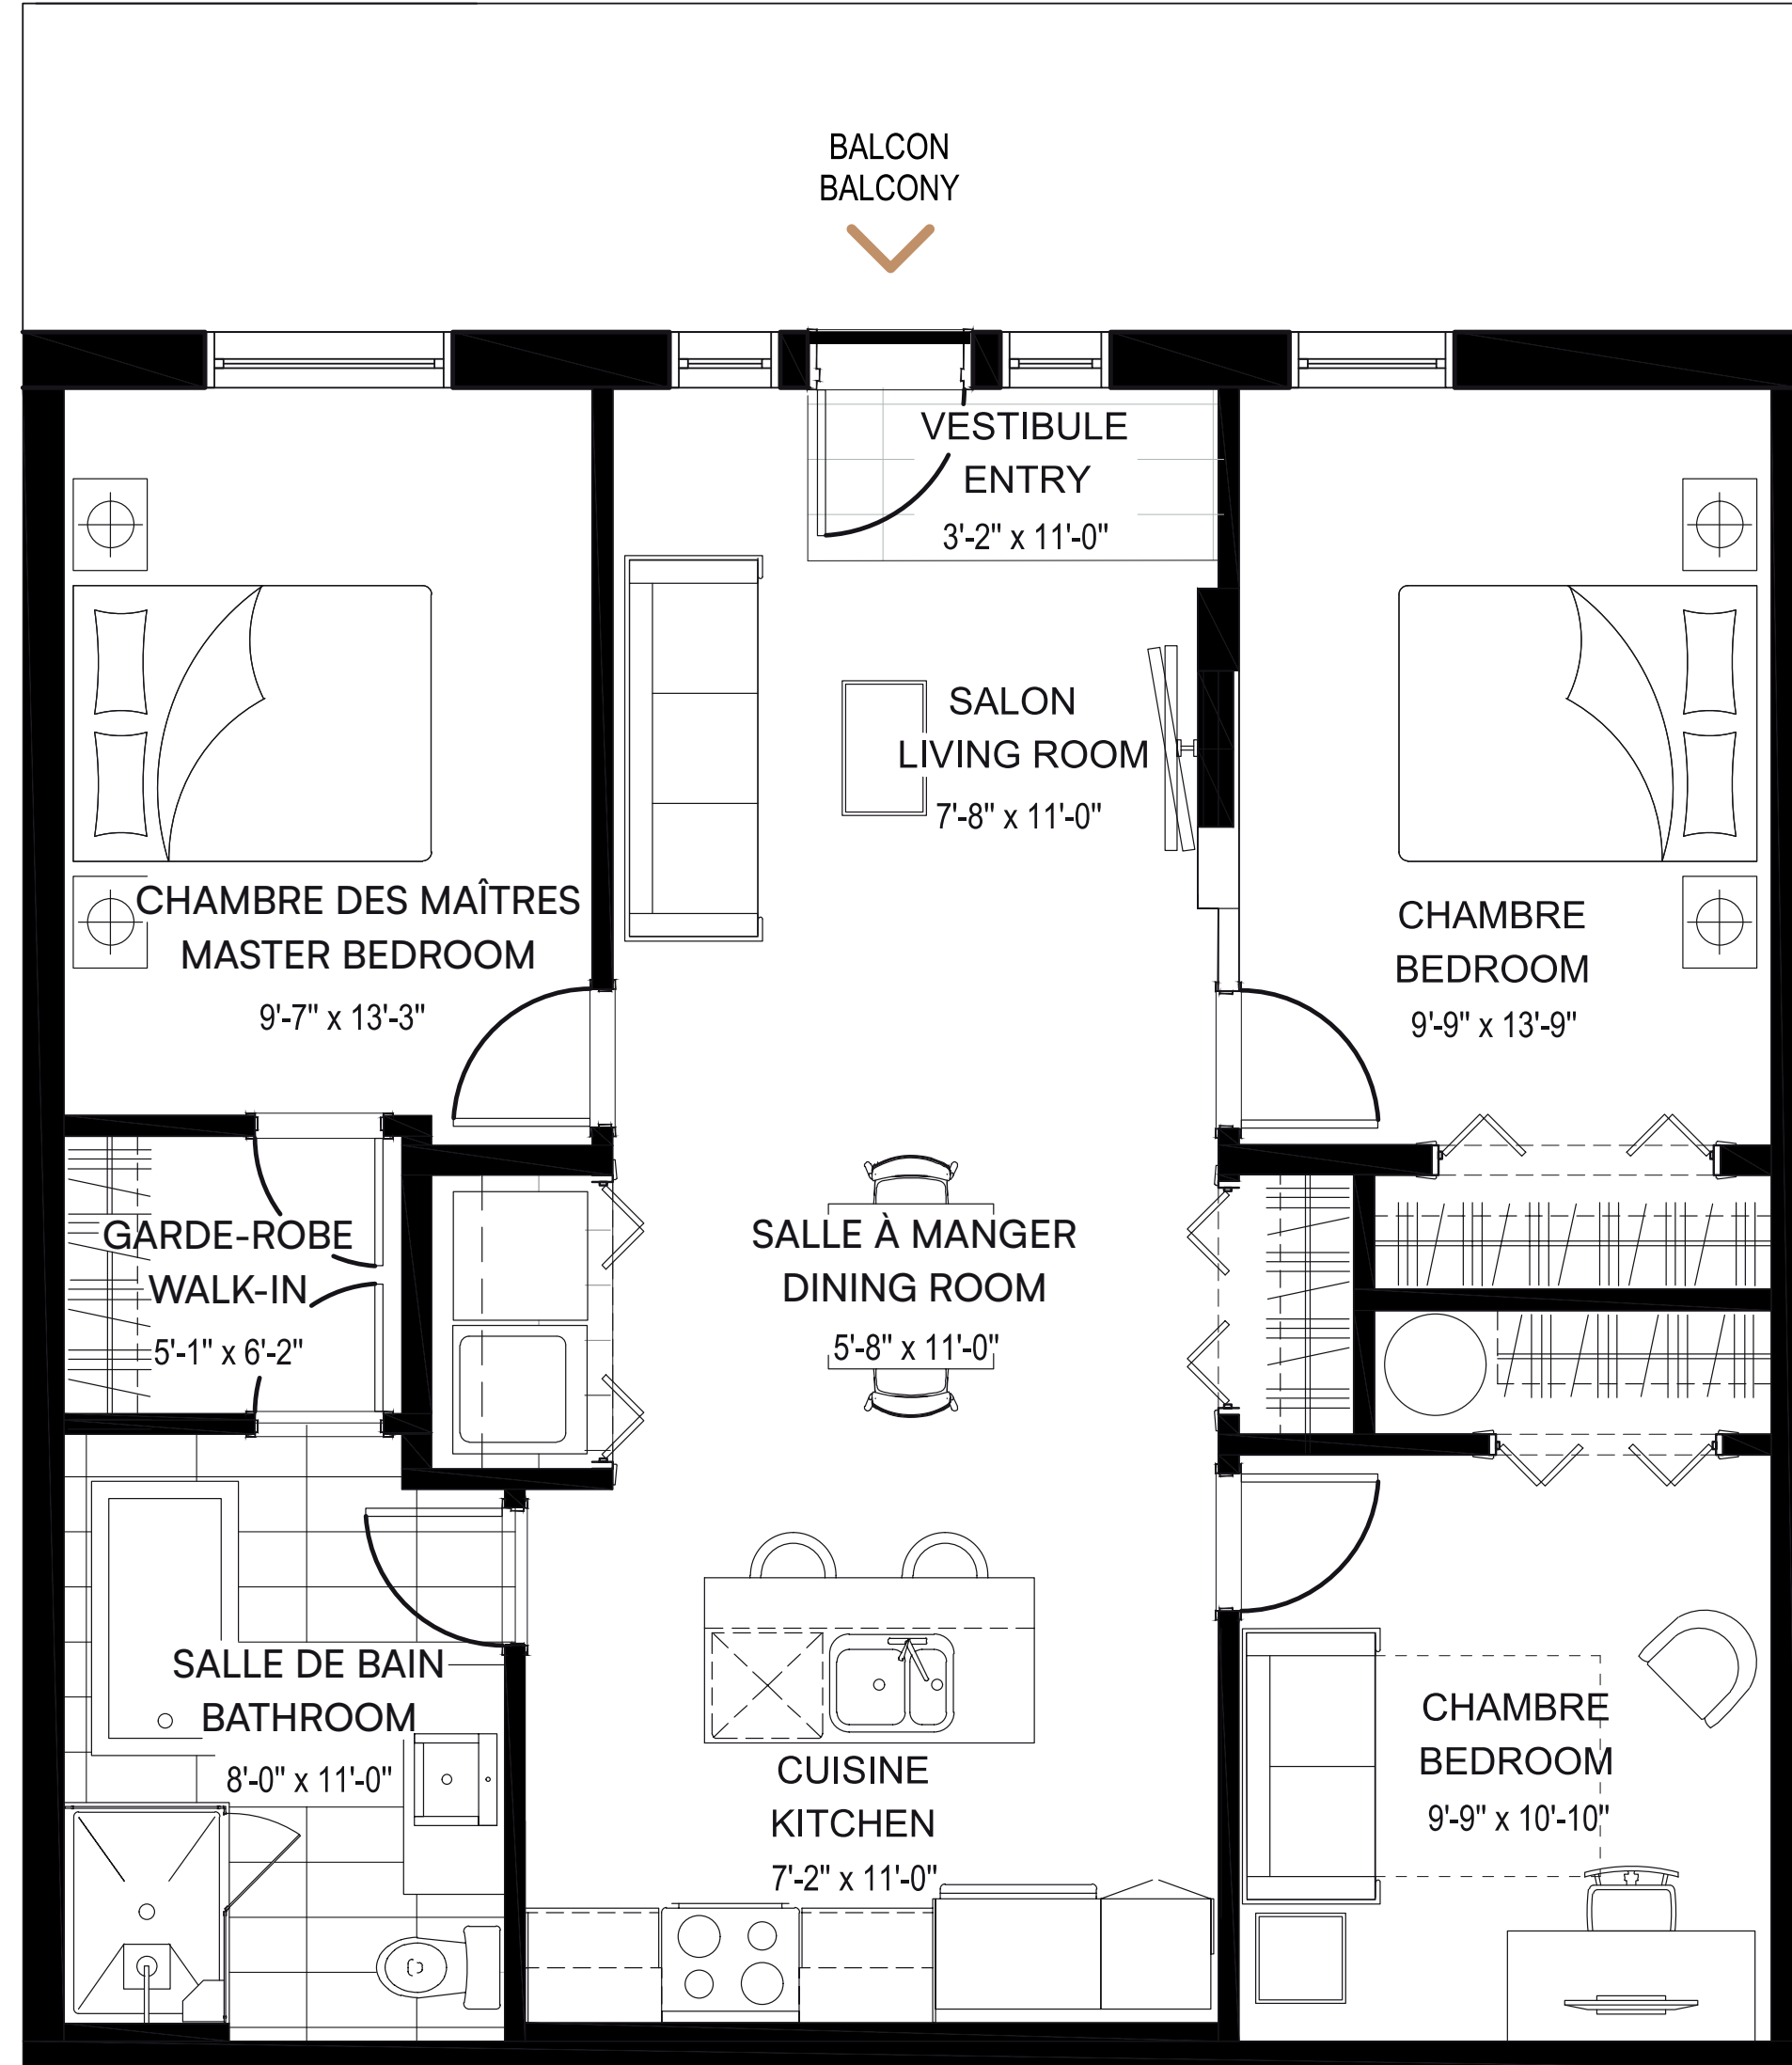

REZ-DE-CHAUSSÉE
GROUND FLOOR

3 Chambres*
3 Bedrooms*

*La 3^e chambre est une chambre intérieure. The 3rd bedroom is an interior bedroom.

1 Salle de bain
1 Bathroom

UNITÉS | UNITS

02, 07

CH. MORLEY-WALTERS

Les mesures sont approximatives. Measurements are approximate.
Ces illustrations sont des dessins d'artiste. Les spécifications et les plans de plancher peuvent changer sans préavis. | These renderings are artist's concepts only. Specifications and floorplans subject to change without notice.

1 Salle de bain
1 Bathroom

UNITÉS | UNITS

02, 07

— CH. MORLEY-WALTERS —

Les mesures sont approximatives. Measurements are approximate.
Ces illustrations sont des dessins d'artiste. Les spécifications et les plans de plancher peuvent changer sans préavis. | These renderings are artist's concepts only. Specifications and floorplans subject to change without notice.

1 Salle de bain
1 Bathroom

UNITÉS | UNITS

14, 19

— CH. MORLEY-WALTERS —

Les mesures sont approximatives. Measurements are approximate.

Ces illustrations sont des dessins d'artiste. Les spécifications et les plans de plancher peuvent changer sans préavis. | These renderings are artist's concepts only. Specifications and floorplans subject to change without notice.

Superficie | Area 1 017 pi² / sq. ft. • **Balcon | Balcony** 192 pi² / sq. ft. • **Total** 1 209 pi² / sq. ft.