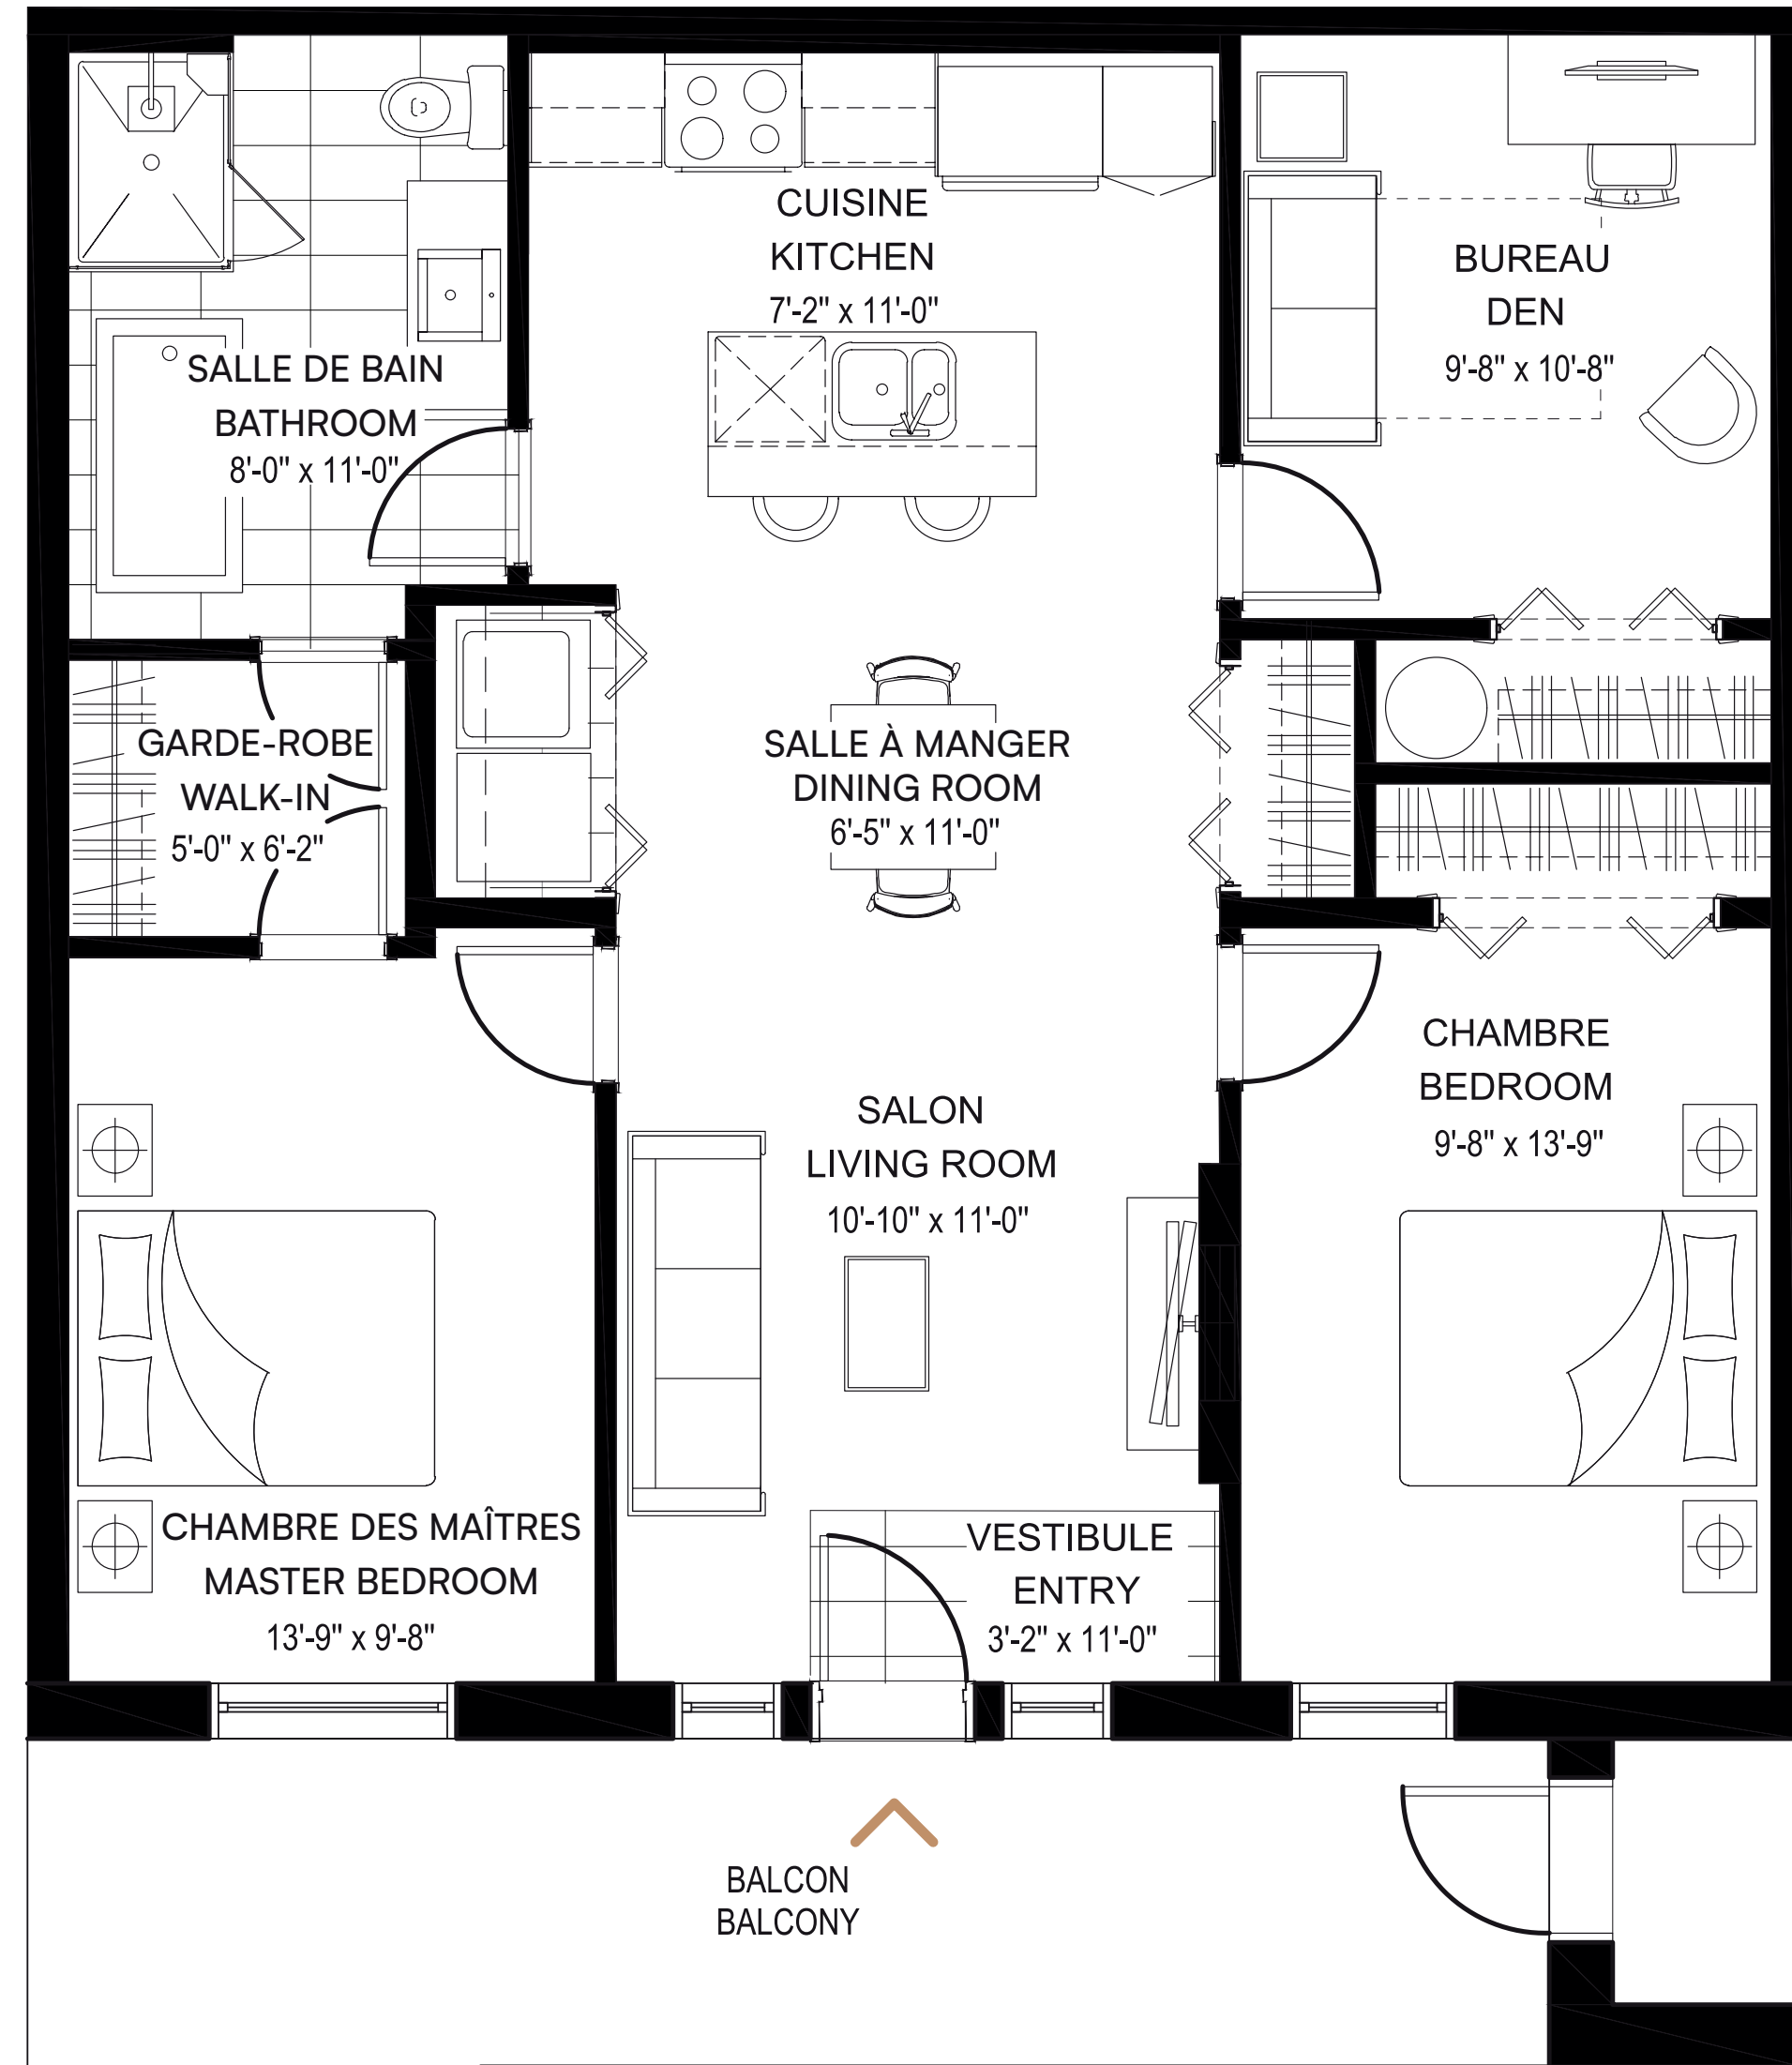

REZ-DE-CHAUSSÉE
GROUND FLOOR

3 Chambres*
3 Bedrooms*

*La 3^e chambre est une chambre intérieure. The 3rd bedroom is an interior bedroom.

1 Salle de bain
1 Bathroom

UNITÉS | UNITS

02, 07

CH. MORLEY-WALTERS

Les mesures sont approximatives. Measurements are approximate.
Ces illustrations sont des dessins d'artiste. Les spécifications et les plans de plancher peuvent changer sans préavis. | These renderings are artist's concepts only. Specifications and floorplans subject to change without notice.

Superficie | Area 1 017 pi² / sq. ft. • **Balcon | Balcony** 165 pi² / sq. ft. • **Total** 1 182 pi² / sq. ft.

REZ-DE-CHAUSSÉE
GROUND FLOOR

3 Chambres*
3 Bedrooms*

*La 3^e chambre est une chambre intérieure. The 3rd bedroom is an interior bedroom.

1 Salle de bain
1 Bathroom

UNITÉS | UNITS

14, 19

CH. MORLEY-WALTERS

Les mesures sont approximatives. Measurements are approximate.
Ces illustrations sont des dessins d'artiste. Les spécifications et les plans de plancher peuvent changer sans préavis. | These renderings are artist's concepts only. Specifications and floorplans subject to change without notice.

Superficie | Area 1 017 pi² / sq. ft. • **Balcon | Balcony** 192 pi² / sq. ft. • **Total** 1 209 pi² / sq. ft.

REZ-DE-CHAUSSÉE
GROUND FLOOR

3 Chambres*
3 Bedrooms*

*La 3^e chambre est une chambre intérieure. The 3rd bedroom is an interior bedroom.