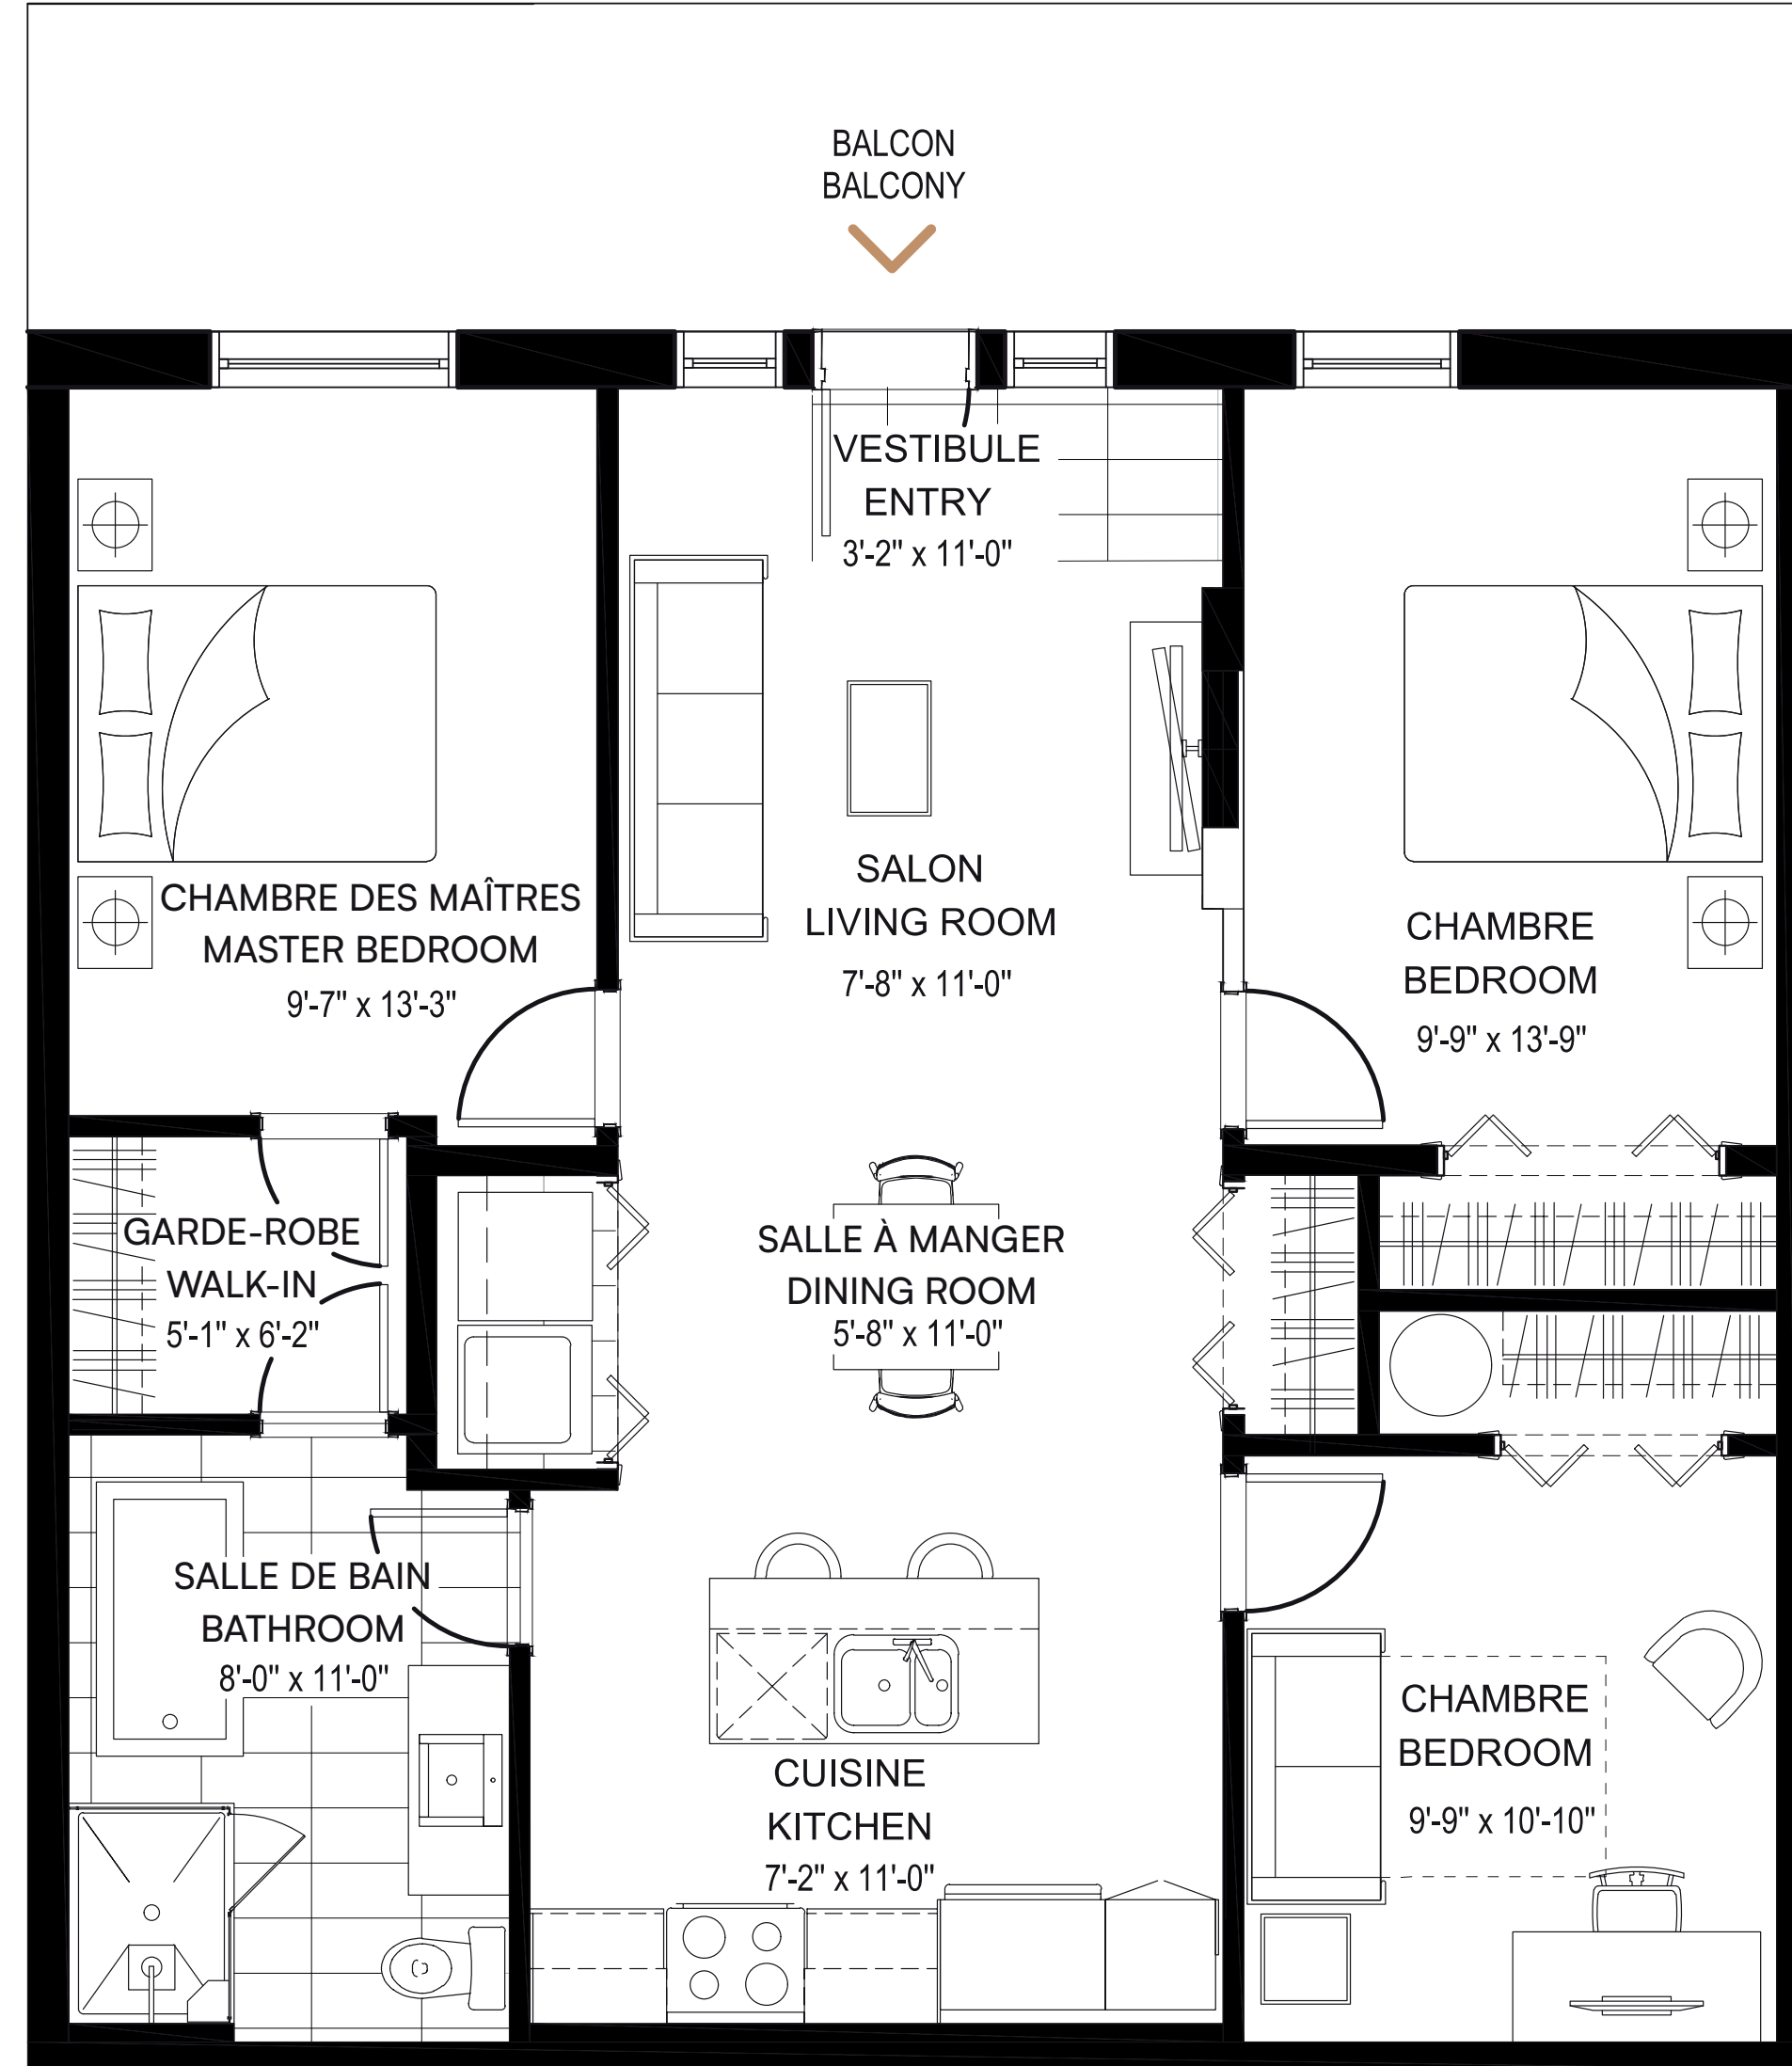

REZ-DE-CHAUSSÉE
GROUND FLOOR

3 Chambres*
3 Bedrooms*

*La 3^e chambre est une chambre intérieure. The 3rd bedroom is an interior bedroom.

1 Salle de bain
1 Bathroom

UNITÉS | UNITS

02, 07

CH. MORLEY-WALTERS

Les mesures sont approximatives. Measurements are approximate.
Ces illustrations sont des dessins d'artiste. Les spécifications et les plans de plancher peuvent changer sans préavis. | These renderings are artist's concepts only. Specifications and floorplans subject to change without notice.

Superficie | Area 1 017 pi² / sq. ft. • **Balcon | Balcony** 165 pi² / sq. ft. • **Total** 1 182 pi² / sq. ft.

REZ-DE-CHAUSSÉE
GROUND FLOOR

3 Chambres*
3 Bedrooms*

*La 3^e chambre est une chambre intérieure. The 3rd bedroom is an interior bedroom.

1 Salle de bain
1 Bathroom

UNITÉS | UNITS

14, 19

CH. MORLEY-WALTERS

Les mesures sont approximatives. Measurements are approximate.
Ces illustrations sont des dessins d'artiste. Les spécifications et les plans de plancher peuvent changer sans préavis. | These renderings are artist's concepts only. Specifications and floorplans subject to change without notice.

Superficie | Area 1 017 pi² / sq. ft. • **Balcon | Balcony** 192 pi² / sq. ft. • **Total** 1 209 pi² / sq. ft.

REZ-DE-CHAUSSÉE
GROUND FLOOR

3 Chambres*
3 Bedrooms*

*La 3^e chambre est une chambre intérieure. The 3rd bedroom is an interior bedroom.